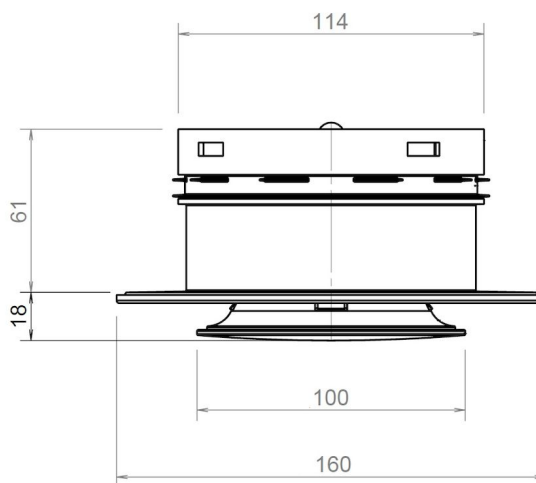

Information générale

Hybalans+ Bouche Fourniture/Extrait Conus

Spécifications

Code article	400470414
Catégorie de produit	Bouche de ventilation
Matériau	PP
Couleur	RAL-9016
Poids (kg)	0,17

Dimensions

Dimensions (l x l x h mm)	160 x 160 x 79
Diamètre de raccordement rigide (mm)	117-125

Informations sur le domaine d'emploi

Domaine d'emploi	Aération
Insufflation / Extraction	Insufflation/Extraction
Plage de température (°C)	-25 / +80

Spécifications techniques

Débit d'air maximal (m³/h)	50
ζ extraction	5,99
ζ insufflation	4,03
Classe d'étanchéité	2
Valeur R (m²K/W)	0
Classement au feu	F
Autres spécifications	-