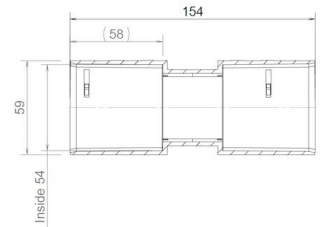

Information générale

Hybalans+ Connexion 132x52

Spécifications

Code article	400480440
Catégorie de produit	Pièce d'accouplement
Matériau	PP
Couleur	RAL-5015
Poids (kg)	0,17

Dimensions

Dimensions (l x l x h mm)	154 x 139 x 59
Diamètre de raccordement flexible (mm)	132x52

Informations sur le domaine d'emploi

Domaine d'emploi	Aération
Insufflation / Extraction	Insufflation/Extraction
Plage de température (°C)	-25 / +80

Spécifications techniques

Débit d'air maximal (m ³ /h)	45
ζ extraction	0,59
ζ insufflation	0,59
Classe d'étanchéité	2
Valeur R (m ² K/W)	0
Autres spécifications	-