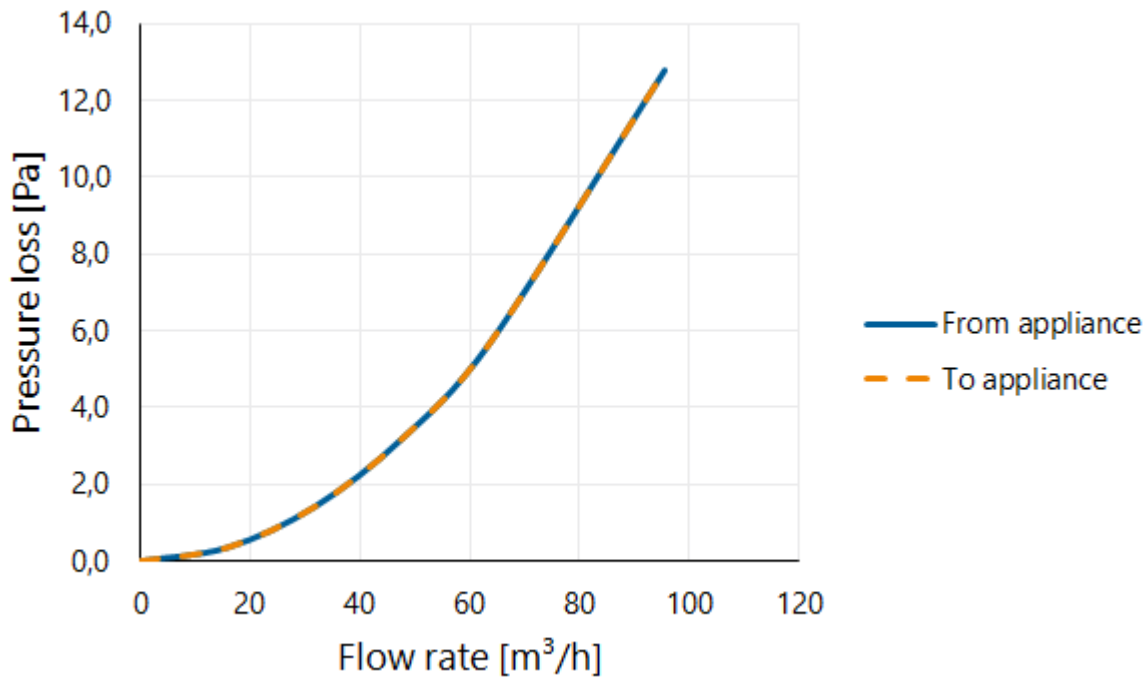

Informations sur le domaine d'emploi

Domaine d'emploi	Aération
Insufflation / Extraction	Insufflation/Extraction
Plage de température (°C)	-25 / +80

Spécifications techniques

Débit d'air maximal (m ³ /h)	45
ζ extraction	0,59
ζ insufflation	0,59
Classe d'étanchéité	2
Valeur R (m ² K/W)	0
Autres spécifications	-

Graphique

Pressure loss

Tableau

Flow velocity pressure table

Flow rate			Static pressure loss	
[m/s]	[m³/h]	[l/s]	From appliance [Pa]	To appliance [Pa]
0	0	0	0,0	0,0
1	16	4	0,4	0,4
2	32	9	1,4	1,4
3	48	13	3,2	3,2
4	64	18	5,7	5,7
6	95	27	12,8	12,8