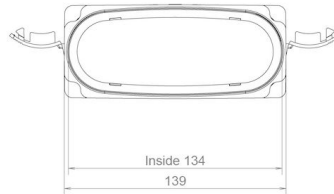

Information générale

Hybalans+ Connexion 132x52

Spécifications

Code article	400480440
Catégorie de produit	Pièce d'accouplement
Matériau	PP
Couleur	RAL-5015
Poids (kg)	0,17

Dimensions

Dimensions (l x l x h mm)	154 x 139 x 59
Diamètre de raccordement flexible (mm)	132x52

Informations sur le domaine d'emploi

Domaine d'emploi	Aération
Insufflation / Extraction	Insufflation/Extraction
Plage de température (°C)	-25 / +80

Spécifications techniques

Débit d'air maximal (m ³ /h)	45
ζ extraction	0,59
ζ insufflation	0,59
Classe d'étanchéité	2
Valeur R (m ² K/W)	0
Autres spécifications	-