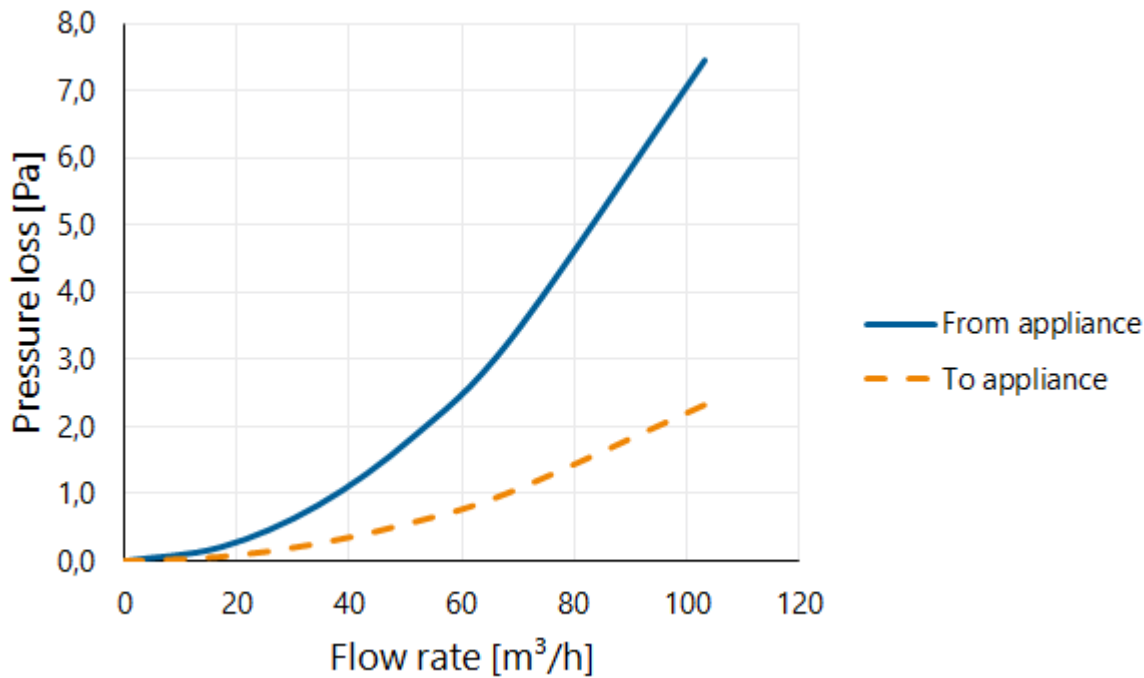

Informations sur le domaine d'emploi

Domaine d'emploi	Aération
Insufflation / Extraction	Insufflation/Extraction
Plage de température (°C)	-25 / +80

Spécifications techniques

Débit d'air maximal (m ³ /h)	45
ζ extraction	0,29
ζ insufflation	0,09
Classe d'étanchéité	2
Valeur R (m ² K/W)	0
Autres spécifications	-

Graphique

Pressure loss

Tableau

Flow velocity pressure table

Flow rate			Static pressure loss	
[m/s]	[m³/h]	[l/s]	From appliance [Pa]	To appliance [Pa]
0	0	0	0,0	0,0
1	17	5	0,2	0,1
2	34	10	0,8	0,3
3	52	14	1,9	0,6
4	69	19	3,3	1,0
6	103	29	7,5	2,3