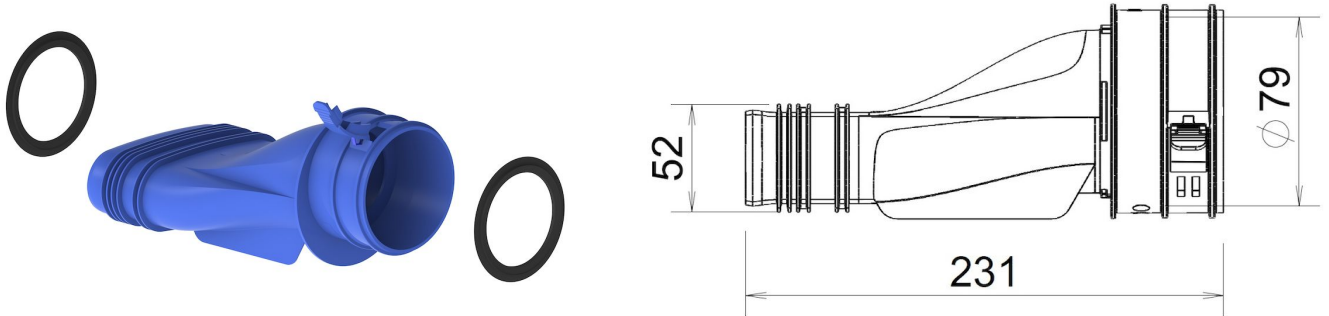

Information générale

Hybalans+ Connexion 132x52 - 75

Spécifications

Code article	400480615
Catégorie de produit	Pièce d'accouplement
Matériau	PP
Couleur	RAL-5015
Poids (kg)	0,24

Dimensions

Dimensions (l x l x h mm)	231 x 79 x 52
Diamètre de raccordement flexible (mm)	132x52 - 75

Informations sur le domaine d'emploi

Domaine d'emploi	Aération
Insufflation / Extraction	Insufflation/Extraction
Plage de température (°C)	-25 / +80

Spécifications techniques

Débit d'air maximal (m ³ /h)	45
ζ extraction	0,29
ζ insufflation	0,09
Classe d'étanchéité	2
Valeur R (m ² K/W)	0
Autres spécifications	-