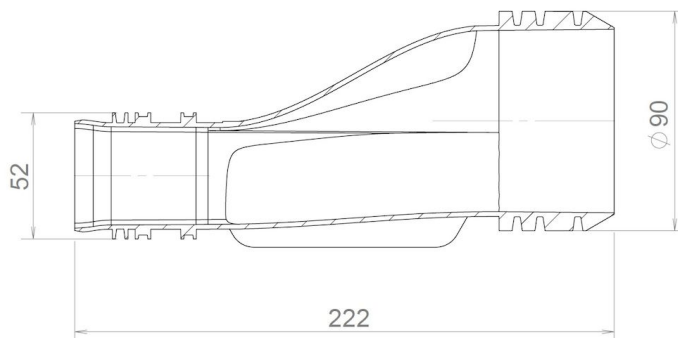

## Information générale

Hybalans+ Connexion 132x52 - 92 joint à clé

## Spécifications

Code article	400480444
Catégorie de produit	Pièce d'accouplement
Matériau	PP
Couleur	RAL-5015
Poids (kg)	0,25

## Dimensions

Dimensions (l x l x h mm)	132 x 222 x 90
Diamètre de raccordement flexible (mm)	132x52 - 92