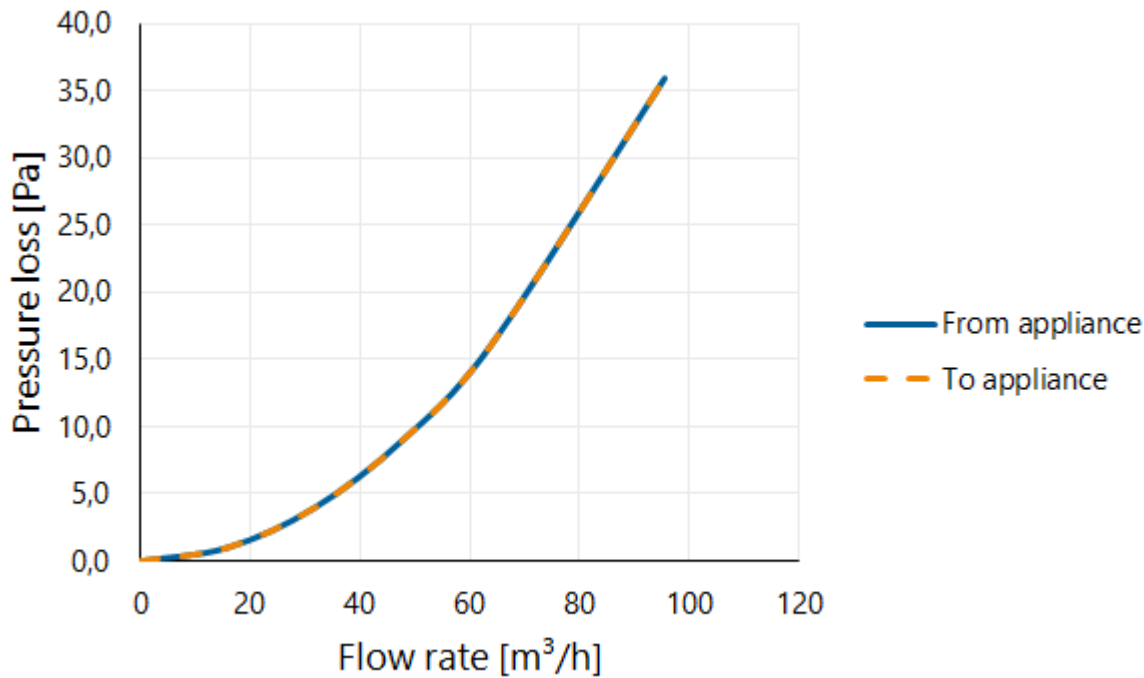

Information générale

Hybalans+ Coude 132x52 90° horizontal

Spécifications

Code article	400480438
Catégorie de produit	Pièce d'accouplement
Matériau	PP
Couleur	RAL-5015
Poids (kg)	0,17

Dimensions

Dimensions (l x l x h mm)	189,5 x 189,5 x 59
Diamètre de raccordement flexible (mm)	132x52

Informations sur le domaine d'emploi

Domaine d'emploi	Aération
Insufflation / Extraction	Insufflation/Extraction
Plage de température (°C)	-25 / +80

Spécifications techniques

Débit d'air maximal (m ³ /h)	45
ζ extraction	1,66
ζ insufflation	1,66
Classe d'étanchéité	2
Valeur R (m ² K/W)	0
Autres spécifications	-

Graphique

Pressure loss

Tableau

Flow velocity pressure table

Flow rate			Static pressure loss	
[m/s]	[m³/h]	[l/s]	From appliance [Pa]	To appliance [Pa]
0	0	0	0,0	0,0
1	16	4	1,0	1,0
2	32	9	4,0	4,0
3	48	13	9,0	9,0
4	64	18	16,0	16,0
6	95	27	36,0	36,0