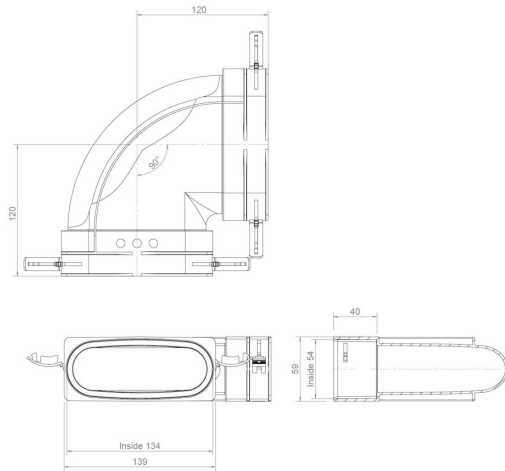

Information générale

Hybalans+ Coude 132x52 90° horizontal

Spécifications

Code article	400480438
Catégorie de produit	Pièce d'accouplement
Matériau	PP
Couleur	RAL-5015
Poids (kg)	0,17

Dimensions

Dimensions (l x l x h mm)	189,5 x 189,5 x 59
Diamètre de raccordement flexible (mm)	132x52

Informations sur le domaine d'emploi

Domaine d'emploi	Aération
Insufflation / Extraction	Insufflation/Extraction
Plage de température (°C)	-25 / +80

Spécifications techniques

Débit d'air maximal (m ³ /h)	45
ζ extraction	1,66
ζ insufflation	1,66
Classe d'étanchéité	2
Valeur R (m ² K/W)	0
Autres spécifications	-