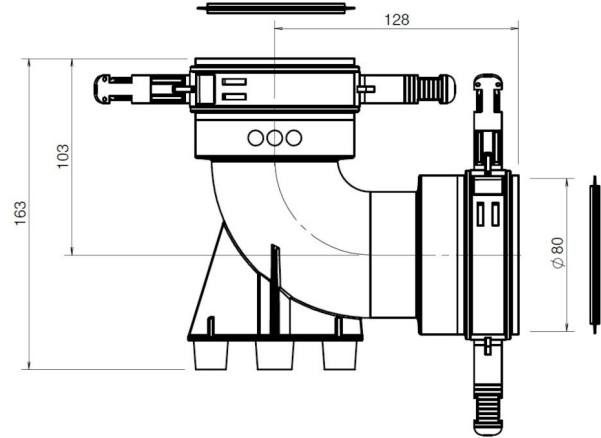

### Hybalans+ Coude support 75 90°

## Spécifications

Code article	400470453
Catégorie de produit	Pièce d'accouplement
Matériau	PP
Couleur	RAL-5015
Poids (kg)	0,33

## Dimensions

Dimensions (l x l x h mm)	168 x 80 x 163
Diamètre de raccordement flexible (mm)	75