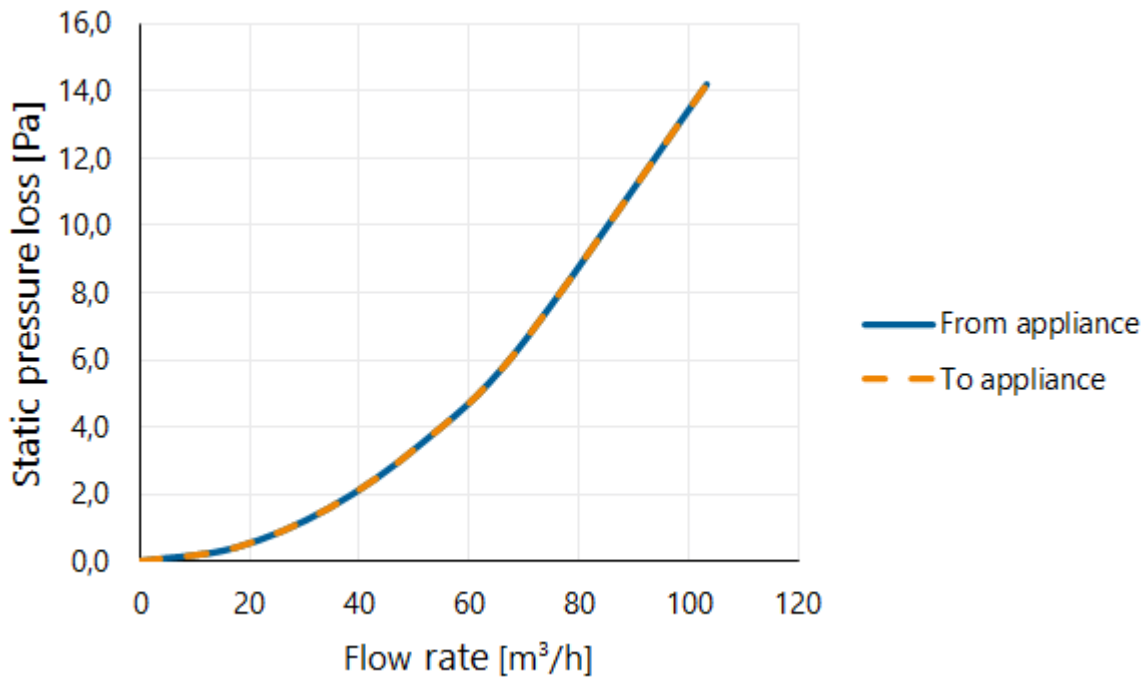

Information générale

Hybalans+ Croix d'assemblage 92

Spécifications

Code article	400470402
Catégorie de produit	Pièce d'accouplement
Matériau	PP
Couleur	RAL-5015
Poids (kg)	1

Dimensions

Dimensions (l x l x h mm)	605 x 605 x 118
Diamètre de raccordement flexible (mm)	92

Informations sur le domaine d'emploi

Domaine d'emploi	Aération
Insufflation / Extraction	Insufflation/Extraction
Plage de température (°C)	-25 / +80

Spécifications techniques

Débit d'air maximal (m ³ /h)	50
ζ extraction	0,60
ζ insufflation	0,60
Classe d'étanchéité	2
Valeur R (m ² K/W)	0
Autres spécifications	-

Graphique

Pressure loss

Tableau

Flow velocity pressure table

Flow rate			Static pressure loss	
[m/s]	[m³/h]	[l/s]	From appliance [Pa]	To appliance [Pa]
0	0	0	0,0	0,0
1	17	5	0,4	0,4
2	34	10	1,6	1,6
3	52	14	3,5	3,5
4	69	19	6,3	6,3
6	103	29	14,2	14,2