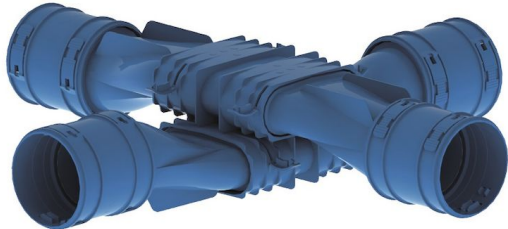

Information générale

Hybalans+ Croix d'assemblage 92

Spécifications

Code article	400470402
Catégorie de produit	Pièce d'accouplement
Matériau	PP
Couleur	RAL-5015
Poids (kg)	1

Dimensions

Dimensions (l x l x h mm)	605 x 605 x 118
Diamètre de raccordement flexible (mm)	92