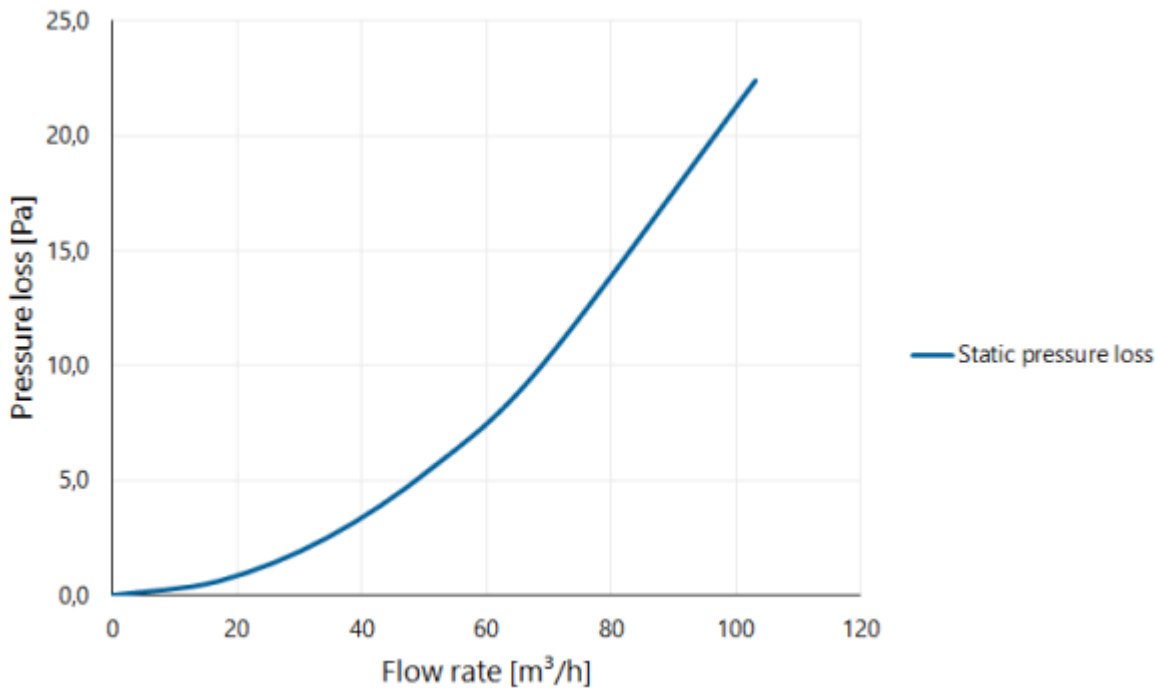

Information générale

Hybalans+ Croix d'assemblage 92 ext

Spécifications

Code article	400470403
Catégorie de produit	Pièce d'accouplement
Matériau	PP
Couleur	RAL-5015
Poids (kg)	1,34

Dimensions

Dimensions (l x l x h mm)	855 x 855 x 118
Diamètre de raccordement flexible (mm)	92

Informations sur le domaine d'emploi

Domaine d'emploi	Aération
Insufflation / Extraction	Insufflation/Extraction
Plage de température (°C)	-25 / +80

Spécifications techniques

Débit d'air maximal (m ³ /h)	50
ζ extraction	1,00
ζ insufflation	1,00
Classe d'étanchéité	2
Valeur R (m ² K/W)	0
Autres spécifications	-

Graphique

Pressure loss

Tableau

Flow velocity pressure table

Flow rate			Static pressure loss [Pa]
[m/s]	[m³/h]	[l/s]	
0	0	0	0,0
1	17	5	0,6
2	34	10	2,5
3	52	14	5,6
4	69	19	9,9
6	103	29	22,4