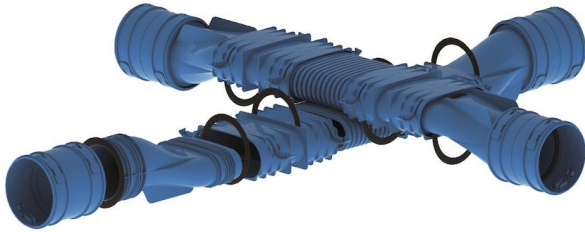

Information générale

Hybalans+ Croix d'assemblage 92 ext

Spécifications

Code article	400470403
Catégorie de produit	Pièce d'accouplement
Matériau	PP
Couleur	RAL-5015
Poids (kg)	1,34

Dimensions

Dimensions (l x l x h mm)	855 x 855 x 118
Diamètre de raccordement flexible (mm)	92