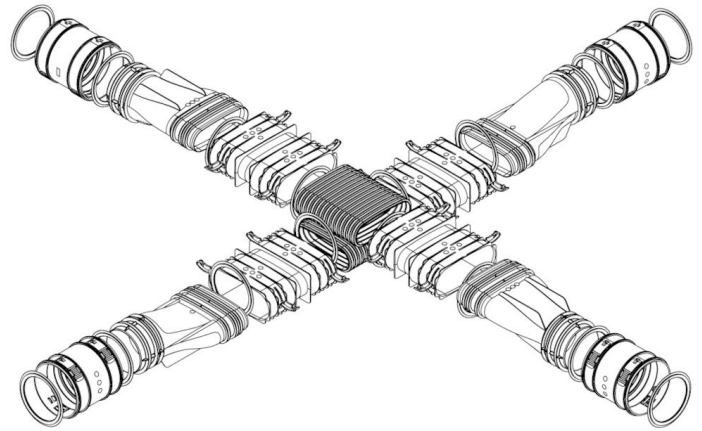

Information générale

Hybalans+ Croix d'assemblage 92 ext

Spécifications

Code article	400470403
Catégorie de produit	Pièce d'accouplement
Matériau	PP
Couleur	RAL-5015
Poids (kg)	1,34

Dimensions

Dimensions (l x l x h mm)	855 x 855 x 118
Diamètre de raccordement flexible (mm)	92

Informations sur le domaine d'emploi

Domaine d'emploi	Aération
Insufflation / Extraction	Insufflation/Extraction
Plage de température (°C)	-25 / +80

Spécifications techniques

Débit d'air maximal (m ³ /h)	50
ζ extraction	1,00
ζ insufflation	1,00
Classe d'étanchéité	2
Valeur R (m ² K/W)	0
Autres spécifications	-