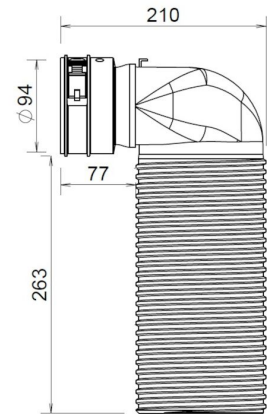

Information générale

Hybalans+ Soupape extension connexion 125 2x92 90°

Spécifications

Code article	400470419
Catégorie de produit	Pièce d'accordement
Matériau	PP
Couleur	RAL-5015
Poids (kg)	0,59

Dimensions

Dimensions (l x l x h mm)	210 x 218 x 357
Diamètre de raccordement flexible (mm)	92

Informations sur le domaine d'emploi

Domaine d'emploi	Aération
Insufflation / Extraction	Insufflation/Extraction
Plage de température (°C)	-25 / +80

Spécifications techniques

Débit d'air maximal (m ³ /h)	100
ζ extraction	1,90
ζ insufflation	3,50
Classe d'étanchéité	2
Valeur R (m ² K/W)	0
Autres spécifications	-

Connecteur bouche 125 2x92 90° avec bouche Disc

Pressure loss

Connecteur bouche 125 2x92 90° avec bouche Disc

Flow velocity pressure table

Flow rate			Static pressure loss		
[m/s]	[m³/h]	[l/s]	From appliance [Pa]	To appliance [Pa]	To app. with filter [Pa]
0	0	0	0,0	0,0	0,0
1	17	5	1,1	2,1	4,6
2	34	10	4,5	8,4	18,5
3	52	14	10,1	18,8	41,6
4	69	19	18,0	33,5	73,9
6	103	29	40,5	75,3	166,3