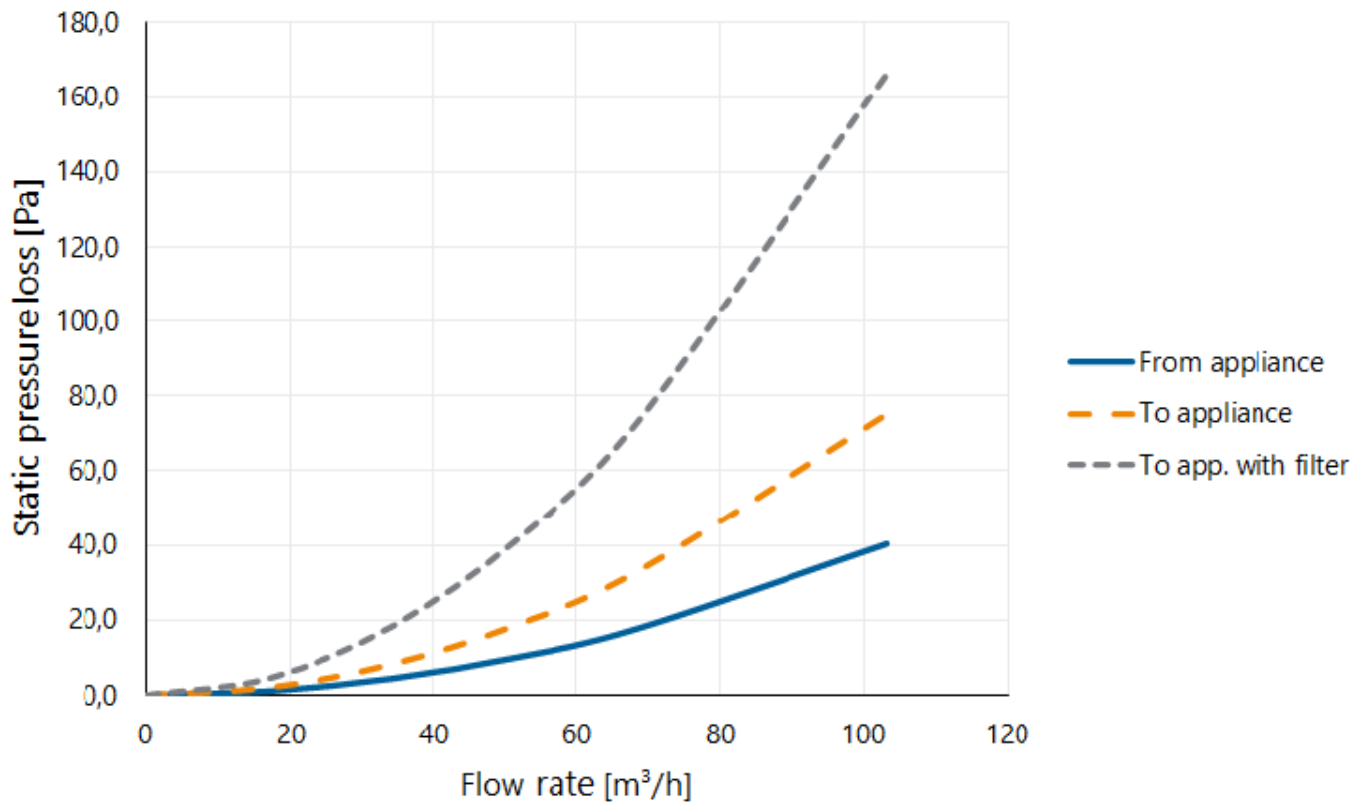

Information générale

Hybalans+ Soupape extension connexion 125 2x92 90°

Spécifications

Code article	400470419
Catégorie de produit	Pièce d'accordement
Matériau	PP
Couleur	RAL-5015
Poids (kg)	0,59

Dimensions

Dimensions (l x l x h mm)	210 x 218 x 357
Diamètre de raccordement flexible (mm)	92

Informations sur le domaine d'emploi

Domaine d'emploi	Aération
Insufflation / Extraction	Insufflation/Extraction
Plage de température (°C)	-25 / +80

Spécifications techniques

Débit d'air maximal (m ³ /h)	100
ζ extraction	1,90
ζ insufflation	3,50
Classe d'étanchéité	2
Valeur R (m ² K/W)	0
Autres spécifications	-

Connecteur bouche 125 2x92 90° avec bouche Disc

Pressure loss

Connecteur bouche 125 2x92 90° avec bouche Disc

Flow velocity pressure table

Flow rate			Static pressure loss		
[m/s]	[m³/h]	[l/s]	From appliance [Pa]	To appliance [Pa]	To app. with filter [Pa]
0	0	0	0,0	0,0	0,0
1	17	5	1,1	2,1	4,6
2	34	10	4,5	8,4	18,5
3	52	14	10,1	18,8	41,6
4	69	19	18,0	33,5	73,9
6	103	29	40,5	75,3	166,3