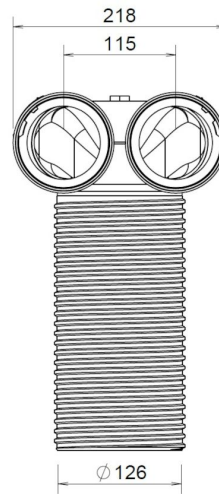

Information générale

Hybalans+ Soupape extension connexion 125 2x92 90°

Spécifications

Code article	400470419
Catégorie de produit	Pièce d'accordement
Matériau	PP
Couleur	RAL-5015
Poids (kg)	0,59

Dimensions

Dimensions (l x l x h mm)	210 x 218 x 357
Diamètre de raccordement flexible (mm)	92

Informations sur le domaine d'emploi

Domaine d'emploi	Aération
Insufflation / Extraction	Insufflation/Extraction
Plage de température (°C)	-25 / +80

Spécifications techniques

Débit d'air maximal (m ³ /h)	100
ζ extraction	1,90
ζ insufflation	3,50
Classe d'étanchéité	2
Valeur R (m ² K/W)	0
Autres spécifications	-

Connecteur bouche 125 2x92 90° avec bouche Disc

Pressure loss

Connecteur bouche 125 2x92 90° avec bouche Disc

Flow velocity pressure table

Flow rate			Static pressure loss		
[m/s]	[m³/h]	[l/s]	From appliance [Pa]	To appliance [Pa]	To app. with filter [Pa]
0	0	0	0,0	0,0	0,0
1	17	5	1,1	2,1	4,6
2	34	10	4,5	8,4	18,5
3	52	14	10,1	18,8	41,6
4	69	19	18,0	33,5	73,9
6	103	29	40,5	75,3	166,3