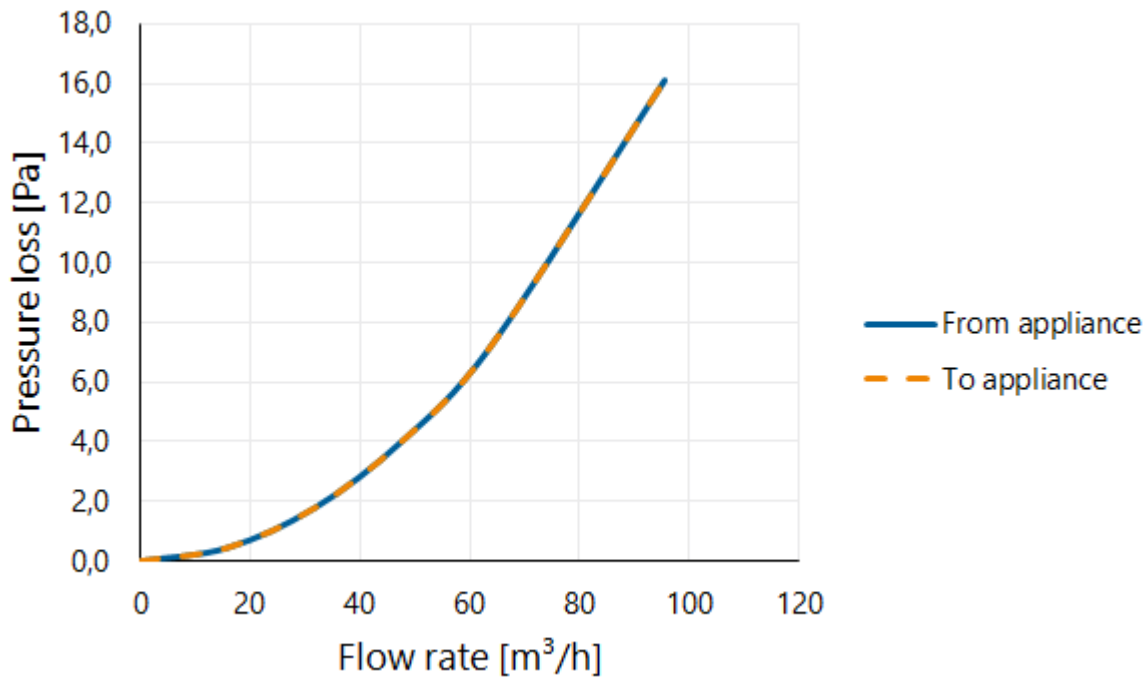

Graphique

Pressure loss

Tableau

Flow velocity pressure table

Flow rate			Static pressure loss	
[m/s]	[m³/h]	[l/s]	From appliance [Pa]	To appliance [Pa]
0	0	0	0,0	0,0
1	16	4	0,4	0,4
2	32	9	1,8	1,8
3	48	13	4,0	4,0
4	64	18	7,2	7,2
6	95	27	16,1	16,1