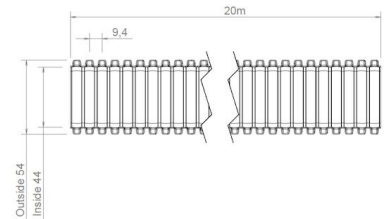

Information générale

Hybalans+ Conduit flexible 132x52 L=20M Bleu

Spécifications

Code article	400480435
Catégorie de produit	Conduit flexible
Matériau	HDPE/LDPE
Couleur	RAL-5015
Poids (kg)	10,5

Dimensions

Diamètre intérieur (mm)	122x44
Diamètre extérieur (mm)	132x52
Dimensions (l x l x h mm)	20000 x 132 x 52

Informations sur le domaine d'emploi

Domaine d'emploi	Aération
Insufflation / Extraction	Insufflation/Extraction
Rayon de courbure (mm)	265(h)
Rigidité annulaire (kPa)	-
Plage de température (°C)	-25 / +80