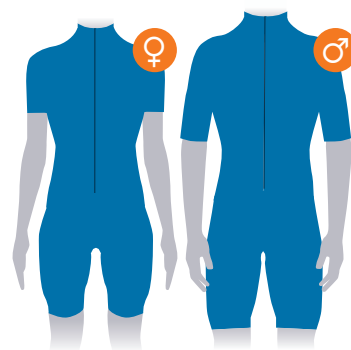

BESTELFORMULIER / BON DE COMMANDE

RIDE WITH BURGERHOUT

*Bekijk de matentabel op pagina 2
*Voir le tableau des tailles à la page 2

Naam + Achternaam
Nom + Prénom

JERSEY KORTE MOUW JERSEY À MANCHES COURTES

5 PUNTEN P/S
POINTS P/PC

Maat Taille*	♀ Aantal Nombre	♂ Aantal Nombre
S		
M		
L		
XL		
XXL		
SL		

JERSEY LANGE MOUW JERSEY À MANCHES LONGUES

5 PUNTEN P/S
POINTS P/PC

Maat Taille*	♀ Aantal Nombre	♂ Aantal Nombre
S		
M		
L		
XL		
XXL		
SL		

BIB SHORT SHORT À BRETELLES

5 PUNTEN P/S
POINTS P/PC

Maat Taille*	Aantal Nombre
S	
M	
L	
XL	
XXL	
SL	

ZOMERHANDSCHOEN GANT D'ÉTÉ

3 PUNTEN P/S
POINTS P/PC

Maat Taille*	Aantal Nombre
S	
M	
L	
XL	
XXL	

MUTS BONNET

3 PUNTEN P/S
POINTS P/PC

Maat Taille*	Aantal Nombre
S	
M	
L	

PUNTENTOTAAL
TOTAL DE POINTS

INNOVATIVE
PARTNER

Burgerhout®
a brand of M&G Group

MAATTABELLEN

TABLEAU DES TAILLES

Maat Taille	1 Borstomvang Tour de poitrine (cm)	2 Taille (cm)	3 Heupomvang Tour de hanches (cm)
S	79-85	69-75	88-94
M	85-91	75-79	94-100
L	91-97	80-84	100-106
XL	97-103	85-91	106-112
XXL	103-111	92-100	112-119
SL	118-125	106-111	126-133