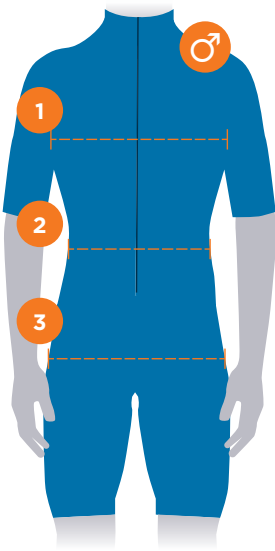

Maat Taille*	♀ Aantal Nombre	♂ Aantal Nombre
S		
M		
L		
XL		
XXL		
SL		

JERSEY LANGE MOUW JERSEY À MANCHES LONGUES

5 PUNTEN P/S
POINTS P/PC

Maat Taille*	♀ Aantal Nombre	♂ Aantal Nombre
S		
M		
L		
XL		
XXL		
SL		

BIB SHORT SHORT À BRETELLES

5 PUNTEN P/S
POINTS P/PC

Maat Taille*	Aantal Nombre
S	
M	
L	
XL	
XXL	
SL	

ZOMERHANDSCHOEN GANT D'ÉTÉ

3 PUNTEN P/S
POINTS P/PC

Maat Taille*	Aantal Nombre
S	
M	
L	
XL	
XXL	

MUTS BONNET

3 PUNTEN P/S
POINTS P/PC

Maat Taille*	Aantal Nombre
S	
M	
L	

PUNTENTOTAAL
TOTAL DE POINTS

INNOVATIVE
PARTNER

Burgerhout®
a brand of M&G Group

MAATTABELLEN

TABLEAU DES TAILLES

Maat Taille	1 Borstomvang Tour de poitrine (cm)	2 Taille (cm)	3 Heupomvang Tour de hanches (cm)
S	79-85	69-75	88-94
M	85-91	75-79	94-100
L	91-97	80-84	100-106
XL	97-103	85-91	106-112
XXL	103-111	92-100	112-119
SL	118-125	106-111	126-133

Maat Taille	1 Borstomvang Tour de poitrine (cm)	2 Taille (cm)	3 Heupomvang Tour de hanches (cm)
S	88-94	78-84	88-94
M	94-100	84-90	94-100
L	100-106	90-96	100-106
XL	106-112	96-102	106-112
XXL	112-119	102-109	112-119
SL	126-133	116-123	126-133