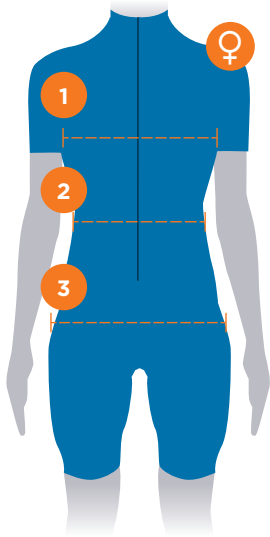

Maat Taille*	♀ Aantal Nombre	♂ Aantal Nombre
S		
M		
L		
XL		
XXL		
SL		

JERSEY LANGE MOUW JERSEY À MANCHES LONGUES

5 PUNTEN P/S
POINTS P/PC

Maat Taille*	♀ Aantal Nombre	♂ Aantal Nombre
S		
M		
L		
XL		
XXL		
SL		

BIB SHORT SHORT À BRETELLES

5 PUNTEN P/S
POINTS P/PC

Maat Taille*	Aantal Nombre
S	
M	
L	
XL	
XXL	
SL	

ZOMERHANDSCHOEN GANT D'ÉTÉ

3 PUNTEN P/S
POINTS P/PC

Maat Taille*	Aantal Nombre
S	
M	
L	
XL	
XXL	

MUTS BONNET

3 PUNTEN P/S
POINTS P/PC

Maat Taille*	Aantal Nombre
S	
M	
L	

PUNTENTOTAAL
TOTAL DE POINTS

INNOVATIVE
PARTNER

Burgerhout®
a brand of M&G Group

MAATTABELLEN

TABLEAU DES TAILLES

Maat Taille	1 Borstomvang Tour de poitrine (cm)	2 Taille (cm)	3 Heupomvang Tour de hanches (cm)
S	79-85	69-75	88-94
M	85-91	75-79	94-100
L	91-97	80-84	100-106
XL	97-103	85-91	106-112
XXL	103-111	92-100	112-119
SL	118-125	106-111	126-133

Maat Taille	1 Borstomvang Tour de poitrine (cm)	2 Taille (cm)	3 Heupomvang Tour de hanches (cm)
S	88-94	78-84	88-94
M	94-100	84-90	94-100
L	100-106	90-96	100-106
XL	106-112	96-102	106-112
XXL	112-119	102-109	112-119
SL	126-133	116-123	126-133