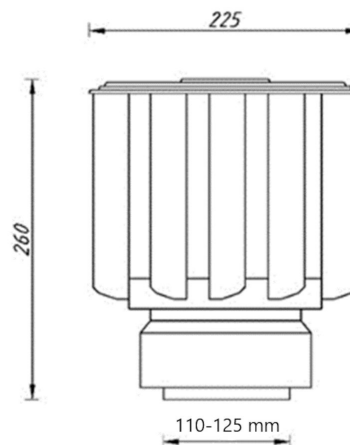

Allgemeine Information

Vent-Alu Rotor PP 110-125

Spezifikationen

Artikelnummer	420458411
Produktkategorie	Ventilator
Material Haube	PP, UV-beständig
Material Dachplatte	Kein
Material Isolation	-
Farbe	Schwarz
Gewicht (kg)	0,94
Typ	-

Maße

Anwendung	Belüftung
Dachwinkel (°)	-
Anschlussdurchmesser	110-125
Abmessungen (l x w x h mm)	225 x 225 x 260

Technische Spezifikationen

Maximaler Luftvolumenstrom	102,9
Maximaler Luftgeschwindigkeit	12
Weitere Spezifikationen	-

Zulassung

Dokumente	-
-----------	---

Volumenstrom in Abhängigkeit von Windgeschwindigkeit + Wärmeezug ΔT 30°C

Volumenstrom in Abhängigkeit von Windgeschwindigkeit + Wärmeezug ΔT 30°C

Flow rate [m³/h]	
V Wind [m/s]	Vent-Alu Rotor PP 110-125
0	20,0
1	20,0
2	20,0
3	23,4
4	29,2
5	37,4
6	46,9
7	56,2
8	65,5
9	74,4
10	83,9
11	93,4
12	102,9