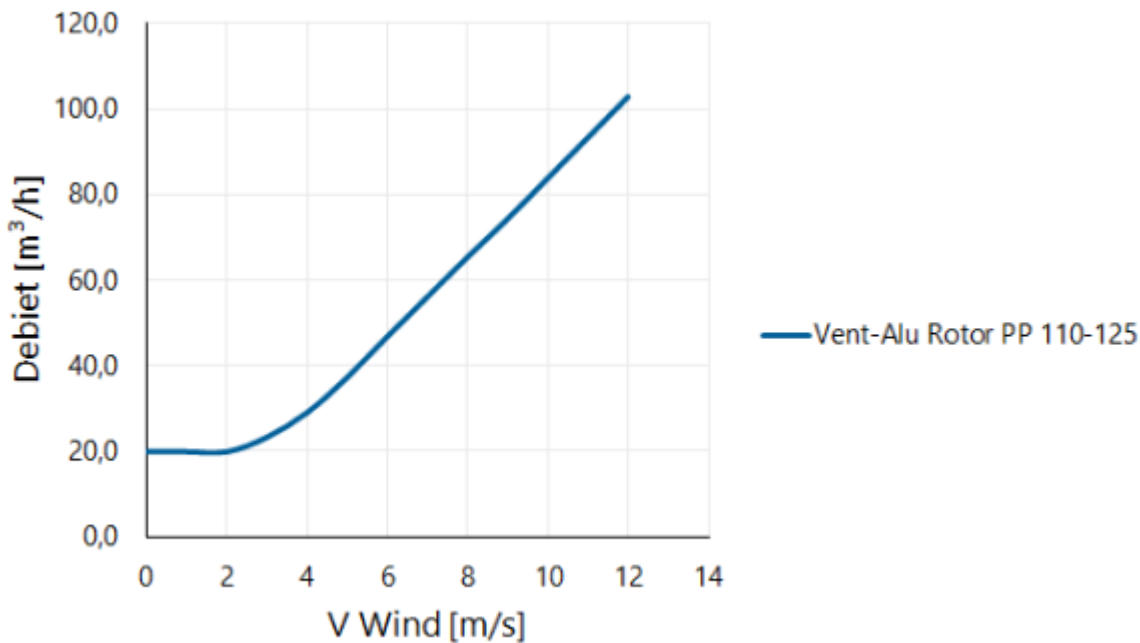

Allgemeine Information

Vent-Alu Rotor PP 110-125

Spezifikationen

Artikelnummer	420458411
Produktkategorie	Ventilator
Material Haube	PP, UV-beständig
Material Dachplatte	Kein
Material Isolation	-
Farbe	Schwarz
Gewicht (kg)	0,94
Typ	-

Maße

Anwendung	Belüftung
Dachwinkel (°)	-
Anschlussdurchmesser	110-125
Abmessungen (l x w x h mm)	225 x 225 x 260

Technische Spezifikationen

Maximaler Luftvolumenstrom	102,9
Maximaler Luftgeschwindigkeit	12
Weitere Spezifikationen	-

Zulassung

Dokumente	-
-----------	---

Volumenstrom in Abhängigkeit von Windgeschwindigkeit + Wärmeezug ΔT 30°C

Volumenstrom in Abhängigkeit von Windgeschwindigkeit + Wärmeezug ΔT 30°C

Flow rate [m³/h]	
V Wind [m/s]	Vent-Alu Rotor PP 110-125
0	20,0
1	20,0
2	20,0
3	23,4
4	29,2
5	37,4
6	46,9
7	56,2
8	65,5
9	74,4
10	83,9
11	93,4
12	102,9