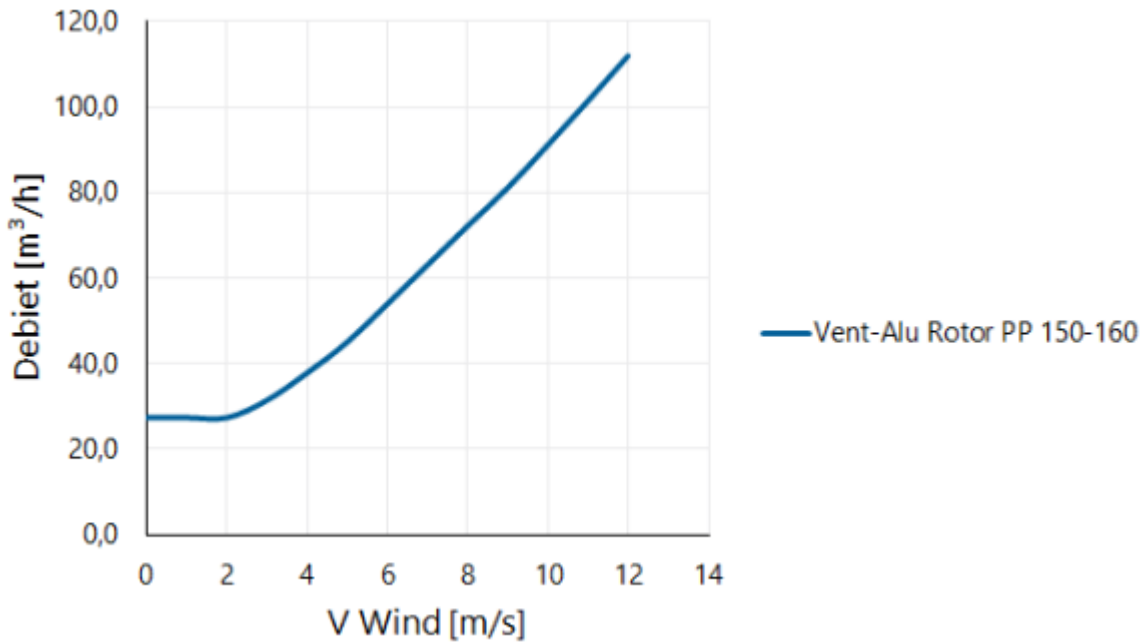

Maße

Anwendung	Belüftung
Dachwinkel (°)	-
Anschlussdurchmesser	150-160
Abmessungen (l x w x h mm)	225 x 225 x 260

Technische Spezifikationen

Maximaler Luftvolumenstrom	112
Maximaler Luftgeschwindigkeit	12
Weitere Spezifikationen	-

Zulassung

Dokumente	-
-----------	---

Volumenstrom in Abhängigkeit von Windgeschwindigkeit + Wärmeezug ΔT 30°C

Volumenstrom in Abhängigkeit von Windgeschwindigkeit + Wärmeezug ΔT 30°C

Flow rate [m³/h]	
V Wind [m/s]	Vent-Alu Rotor PP 150-160
0	27,5
1	27,5
2	27,5
3	31,6
4	38,0
5	45,2
6	54,1
7	63,2
8	72,3
9	81,2
10	91,2
11	101,5
12	112,0