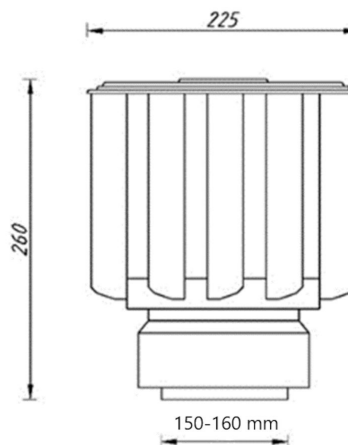

Allgemeine Information

Vent-Alu Rotor PP 150-160

Spezifikationen

Artikelnummer	420458415
Produktkategorie	Ventilator
Material Haube	PP, UV-beständig
Material Dachplatte	Kein
Material Isolation	-
Farbe	Schwarz
Gewicht (kg)	0,97
Typ	-

Maße

Anwendung	Belüftung
Dachwinkel (°)	-
Anschlussdurchmesser	150-160
Abmessungen (l x w x h mm)	225 x 225 x 260

Technische Spezifikationen

Maximaler Luftvolumenstrom	112
Maximaler Luftgeschwindigkeit	12
Weitere Spezifikationen	-

Zulassung

Dokumente	-
-----------	---

Volumenstrom in Abhängigkeit von Windgeschwindigkeit + Wärmeezug ΔT 30°C

Volumenstrom in Abhängigkeit von Windgeschwindigkeit + Wärmeezug ΔT 30°C

Flow rate [m³/h]	
V Wind [m/s]	Vent-Alu Rotor PP 150-160
0	27,5
1	27,5
2	27,5
3	31,6
4	38,0
5	45,2
6	54,1
7	63,2
8	72,3
9	81,2
10	91,2
11	101,5
12	112,0