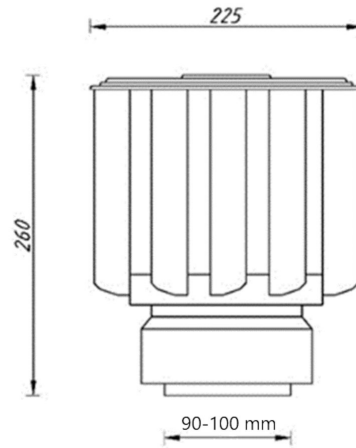

Allgemeine Information

Vent-Alu Rotor PP 90-100

Spezifikationen

Artikelnummer	420458409
Produktkategorie	Ventilator
Material Haube	PP, UV-beständig
Material Dachplatte	Kein
Material Isolation	-
Farbe	Schwarz
Gewicht (kg)	0,91
Typ	-

Maße

Anwendung	Belüftung
Dachwinkel (°)	-
Anschlussdurchmesser	90-100
Abmessungen (l x w x h mm)	225 x 225 x 260

Technische Spezifikationen

Maximaler Luftvolumenstrom	78,2
Maximaler Luftgeschwindigkeit	12
Weitere Spezifikationen	-

Zulassung

Dokumente	-
-----------	---

Volumenstrom in Abhängigkeit von Windgeschwindigkeit + Wärmeezug ΔT 30°C

Volumenstrom in Abhängigkeit von Windgeschwindigkeit + Wärmeezug ΔT 30°C

Flow rate [m³/h]

V Wind [m/s]	Vent-Alu Rotor PP 90-100
0	10,0
1	10,0
2	10,4
3	13,1
4	19,0
5	25,6
6	33,2
7	40,3
8	48,8
9	56,1
10	63,2
11	70,3
12	78,2