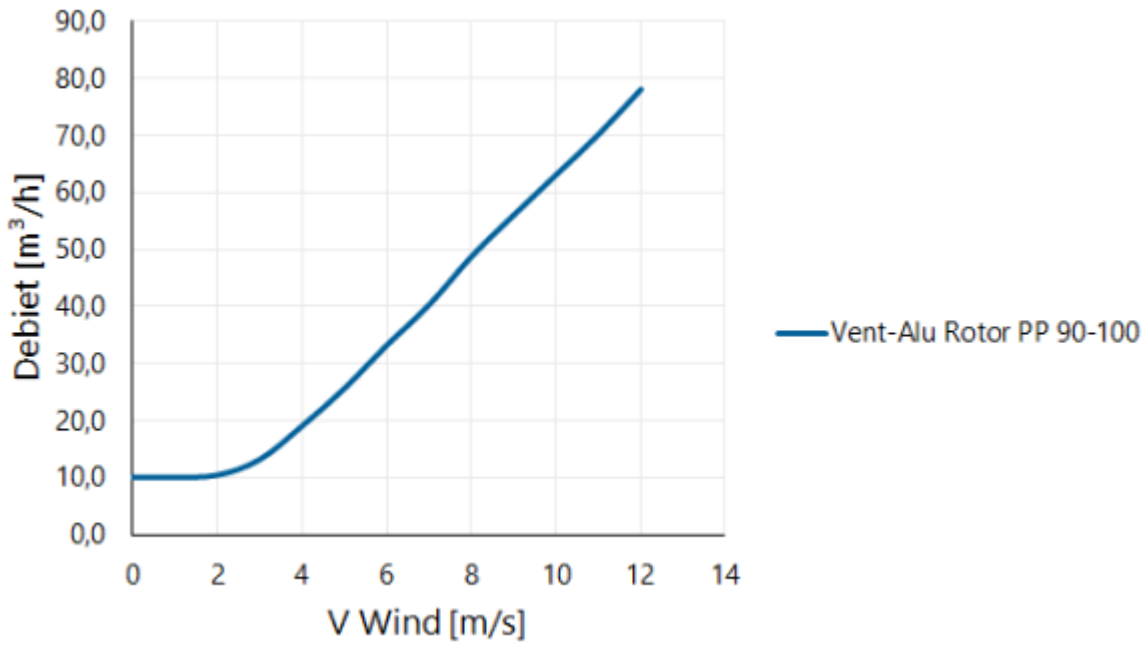

Maße

Anwendung	Belüftung
Dachwinkel (°)	-
Anschlussdurchmesser	90-100
Abmessungen (l x w x h mm)	225 x 225 x 260

Technische Spezifikationen

Maximaler Luftvolumenstrom	78,2
Maximaler Luftgeschwindigkeit	12
Weitere Spezifikationen	-

Zulassung

Dokumente	-
-----------	---

Volumenstrom in Abhängigkeit von Windgeschwindigkeit + Wärmeezug ΔT 30°C

Volumenstrom in Abhängigkeit von Windgeschwindigkeit + Wärmeezug ΔT 30°C

Flow rate [m³/h]

V Wind [m/s]	Vent-Alu Rotor PP 90-100
0	10,0
1	10,0
2	10,4
3	13,1
4	19,0
5	25,6
6	33,2
7	40,3
8	48,8
9	56,1
10	63,2
11	70,3
12	78,2