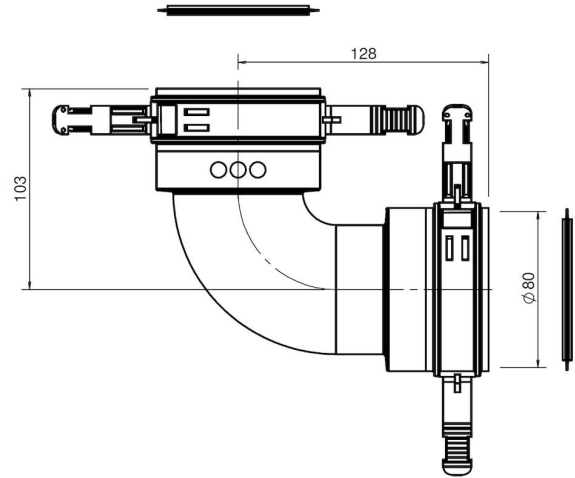

Algemene informatie

Hybalans+ Bocht 75 90°

Specificaties

Artikel nummer	400470451
Product categorie	Koppelstuk
Materiaal	PP
Kleur	RAL-5015
Gewicht (kg)	0,23

Afmetingen

Afmetingen (l x b x h mm)	168 x 80 x 143
Aansluitdiameter flexibel (mm)	75

Toepassing

Toepassing	Lucht
Toevoer / afvoer	Toevoer/afvoer
Temperatuurbereik (°C)	-25 / +80

Technische specificaties

Maximale luchtstroom (m ³ /h)	40
ζ afvoer	0,80
ζ toevoer	0,80
Luchtdichtheidsklasse (ATC)	2
R-waarde (m ² K/W)	0
Overige specificaties	-