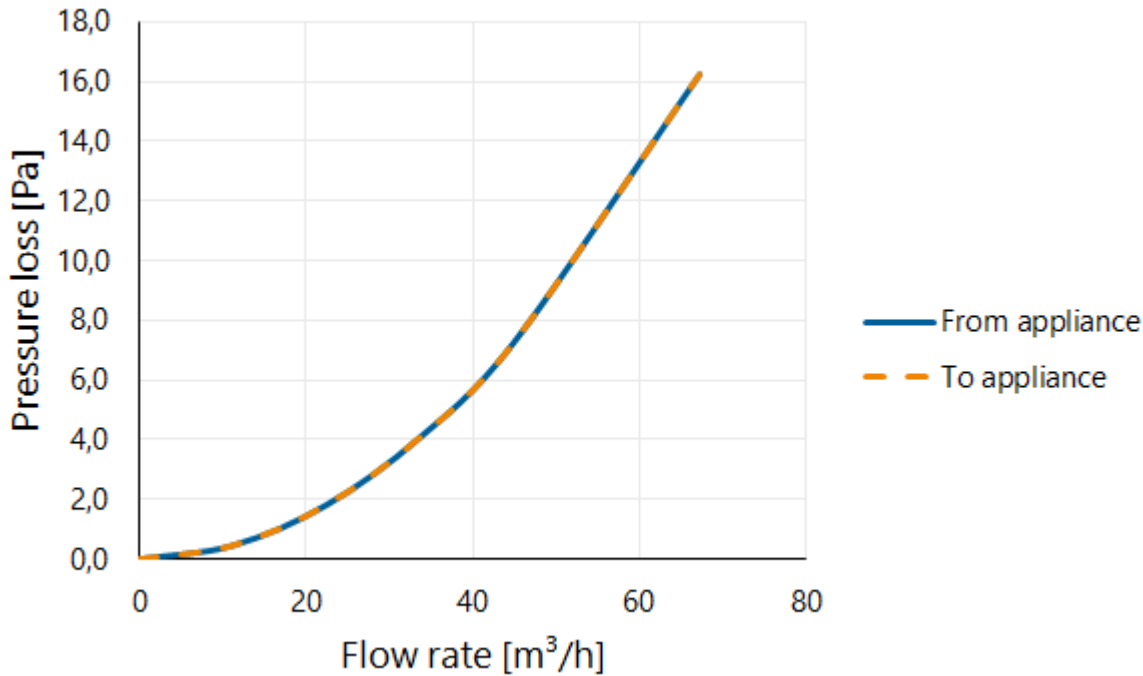

Grafiek

Pressure loss

Tabel

Flow velocity pressure table

Flow rate			Static pressure loss	
[m/s]	[m³/h]	[l/s]	From appliance [Pa]	To appliance [Pa]
0	0	0	0,0	0,0
1	11	3	0,5	0,5
2	22	6	1,8	1,8
3	34	9	4,1	4,1
4	45	12	7,2	7,2
6	67	19	16,2	16,2