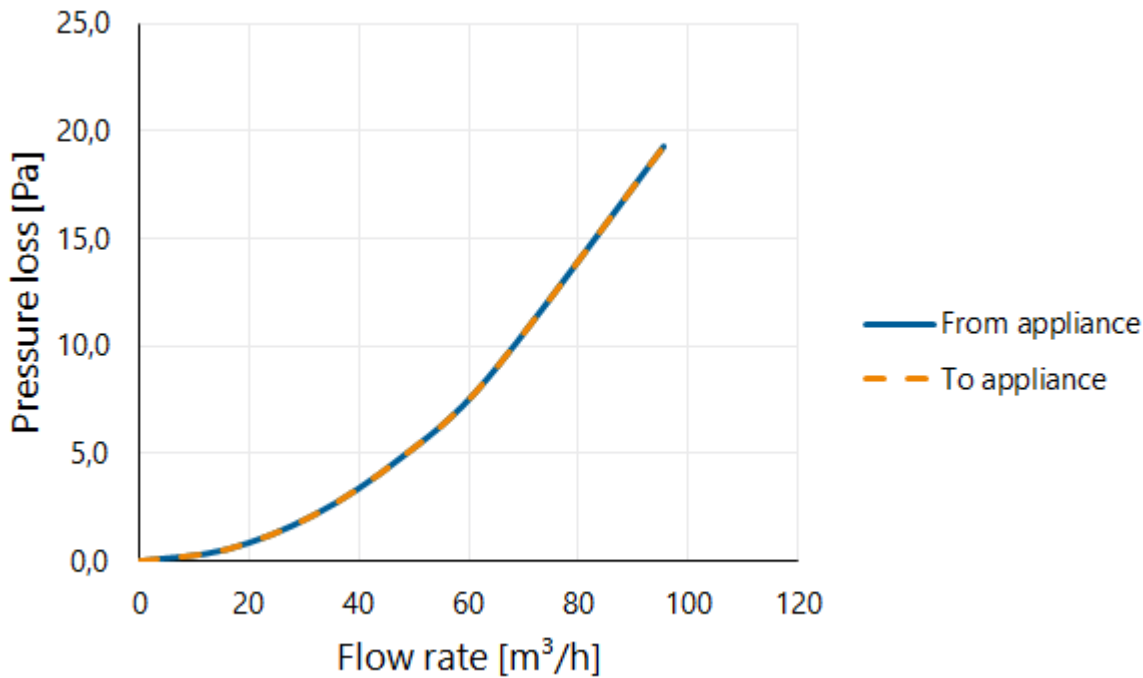

Toepassing

Toepassing	Lucht
Toevoer / afvoer	Toevoer/afvoer
Temperatuurbereik (°C)	-25 / +80

Technische specificaties

Maximale luchtstroom (m ³ /h)	50
ζ afvoer	0,90
ζ toevoer	0,90
Luchtdichtheidsklasse (ATC)	2
R-waarde (m ² K/W)	0
Overige specificaties	-

Grafiek

Pressure loss

Tabel

Flow velocity pressure table

Flow rate			Static pressure loss	
[m/s]	[m³/h]	[l/s]	From appliance [Pa]	To appliance [Pa]
0	0	0	0,0	0,0
1	16	4	0,5	0,5
2	32	9	2,1	2,1
3	48	13	4,8	4,8
4	64	18	8,6	8,6
6	95	27	19,3	19,3