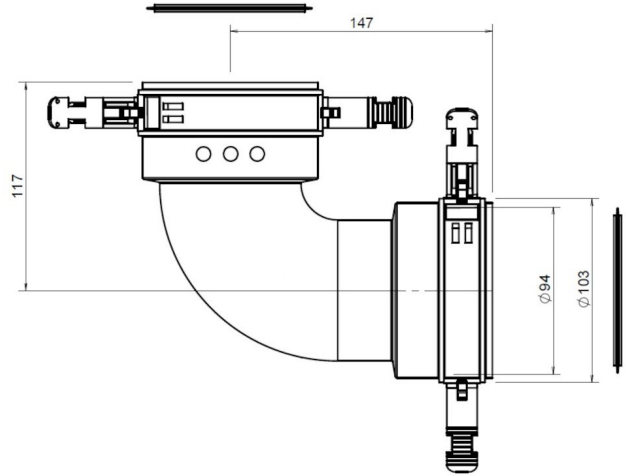

Algemene informatie

Hybalans+ Bocht 92 90°

Specificaties

Artikel nummer	400470435
Product categorie	Koppelstuk
Materiaal	PP
Kleur	RAL-5015
Gewicht (kg)	0,18

Afmetingen

Afmetingen (l x b x h mm)	198,5 x 103 x 168,5
Aansluitdiameter flexibel (mm)	92

Toepassing

Toepassing	Lucht
Toevoer / afvoer	Toevoer/afvoer
Temperatuurbereik (°C)	-25 / +80

Technische specificaties

Maximale luchtstroom (m ³ /h)	50
ζ afvoer	0,90
ζ toevoer	0,90
Luchtdichtheidsklasse (ATC)	2
R-waarde (m ² K/W)	0
Overige specificaties	-