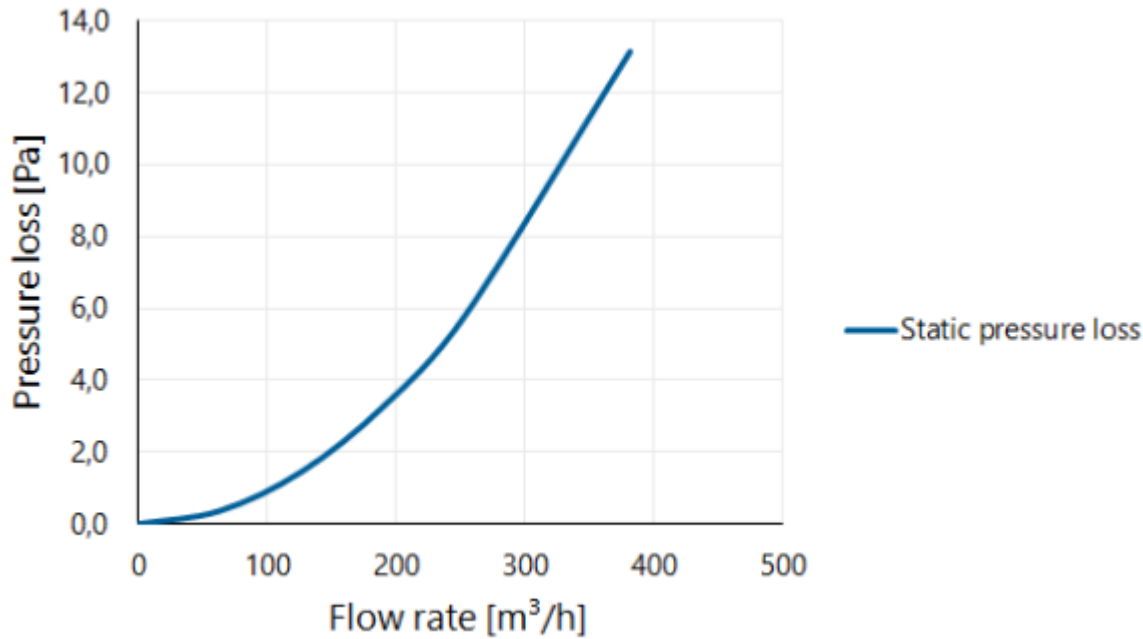

Pression différentielle en fonction du débit volumique mesuré selon NEN-EN 13141-5

Pressure loss

Pression différentielle en fonction de la vitesse et du débit volumique mesurés selon NEN-EN 13141-5

Flow velocity pressure table

Flow rate			Static pressure loss [Pa]
[m/s]	[m³/h]	[l/s]	
0	0	0	0,0
1	64	18	0,4
2	127	35	1,5
3	191	53	3,3
4	254	71	5,8
6	382	106	13,1