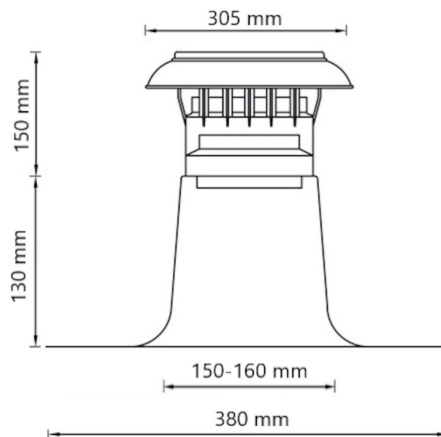

Information générale

Vent-Alu 3000 Ventilation à simple paroi avec capuchon PP 150-160

Spécifications

Code article	420454015
Catégorie de produit	Évents
Matériau du capuchon	PP, résistant aux UV
Matériau du solin de toit	Aluminium
Matériau d'isolation	-
Couleur	Noir
Poids (kg)	0,6
Type	À simple paroi

Dimensions

Domaine d'emploi	Aération
Pente de toit (°)	-
Diamètre de raccordement	150-160
Dimensions (l x l x h mm)	380 x 380 x 280

Spécifications techniques

Débit d'air maximal	382
Vitesse maximale de l'air	6
Autres spécifications	-