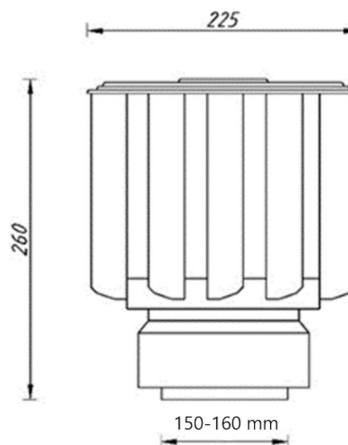

### Vent-Alu Rotor PP 150-160

## Spécifications

Code article	420458415
Catégorie de produit	Ventilateur
Matériau du capuchon	PP, résistant aux UV
Matériau du solin de toit	Non
Matériau d'isolation	-
Couleur	Noir
Poids (kg)	0,97
Type	-

## Dimensions

Domaine d'emploi	Aération
Pente de toit (°)	-
Diamètre de raccordement	150-160
Dimensions (l x l x h mm)	225 x 225 x 260