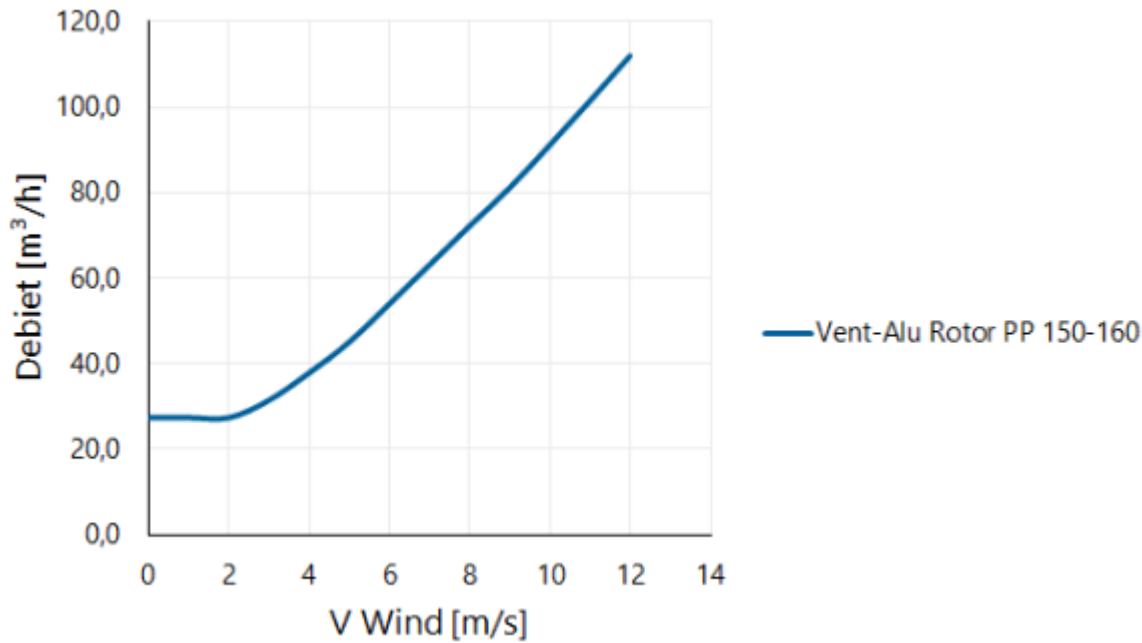

Débit volumique en fonction de la vitesse du vent + tirage thermique ΔT 30°C

Débit volumique en fonction de la vitesse du vent + tirage thermique ΔT 30°C

Flow rate [m³/h]	
V Wind [m/s]	Vent-Alu Rotor PP 150-160
0	27,5
1	27,5
2	27,5
3	31,6
4	38,0
5	45,2
6	54,1
7	63,2
8	72,3
9	81,2
10	91,2
11	101,5
12	112,0