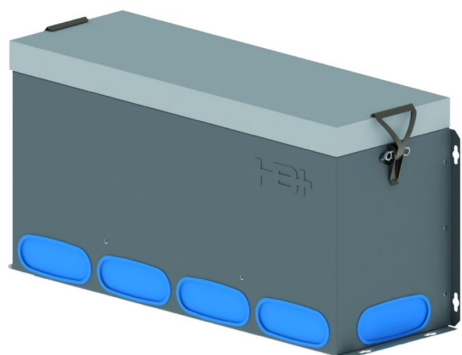

### Hybalans+ Collecteur dessous 350#14 132x52

## Spécifications

Code article	400480434
Catégorie de produit	Plénum extraction
Matériau	Aluminium
Couleur	RAL-7045
Épaisseur de la paroi (mm)	26
Poids (kg)	5,16

## Dimensions

Dimensions (l x l x h mm)	640 x 210 x 270
Diamètre de raccordement flexible (mm)	132x52
Diamètre de raccordement rigide (mm)	-