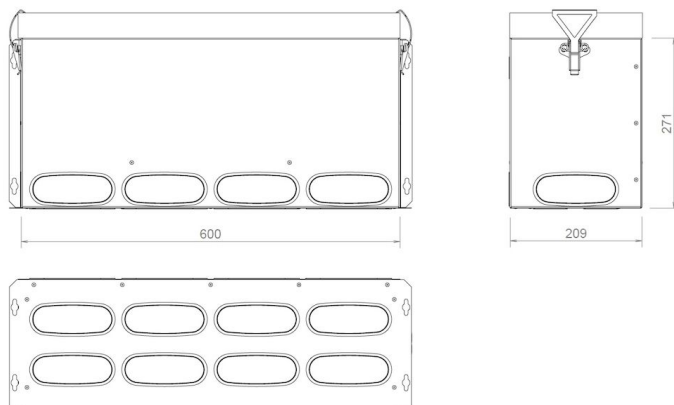

### Hybalans+ Collecteur dessous 350#14 132x52

## Spécifications

Code article	400480434
Catégorie de produit	Plénum extraction
Matériau	Aluminium
Couleur	RAL-7045
Épaisseur de la paroi (mm)	26
Poids (kg)	5,16

## Dimensions

Dimensions (l x l x h mm)	640 x 210 x 270
Diamètre de raccordement flexible (mm)	132x52
Diamètre de raccordement rigide (mm)	-