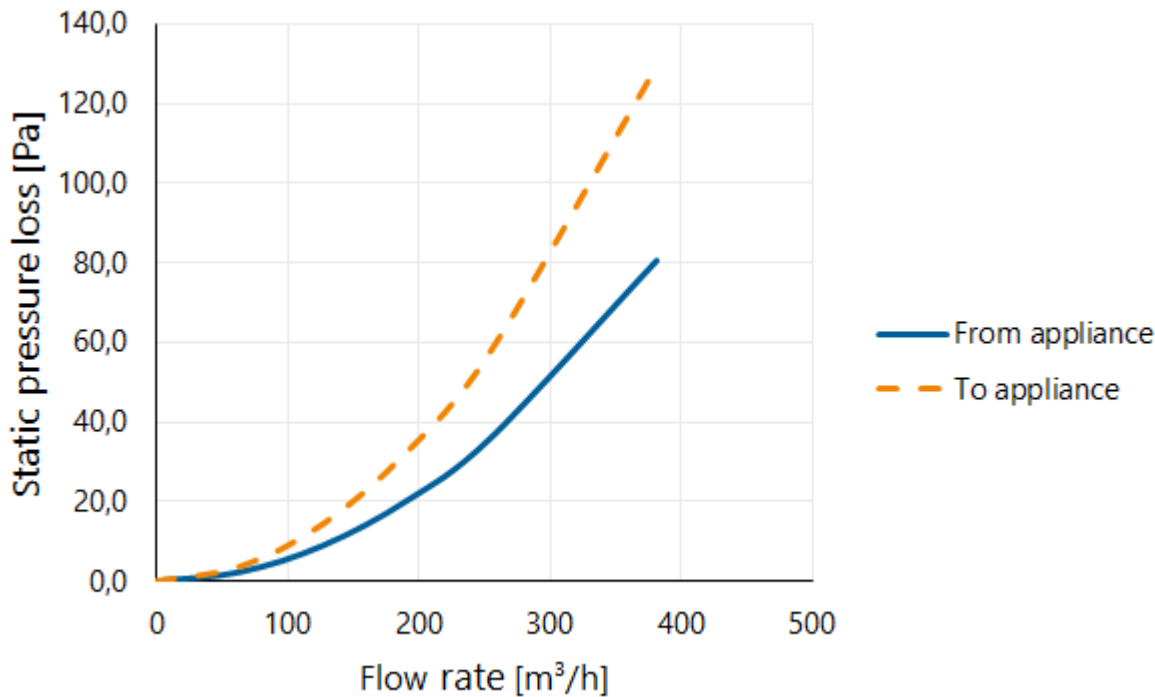

Collecteur d'air avec conduit flexible 132x52mm et longueur isolée 150mm

Pressure loss

Collecteur d'air avec conduit flexible 132x52mm et longueur isolée 150mm

Flow velocity pressure table

Flow rate			Static pressure loss	
[m/s]	[m³/h]	[l/s]	From appliance [Pa]	To appliance [Pa]
0	0	0	0,0	0,0
1	64	18	2,2	3,6
2	127	35	9,0	14,4
3	191	53	20,2	32,4
4	254	71	35,8	57,6
6	382	106	80,6	129,5