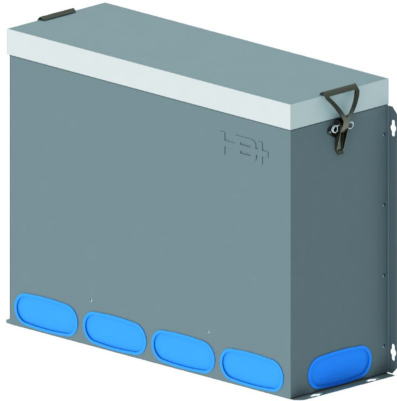

Information générale

Hybalans+ Collecteur dessous XL 350#14 132x52

Spécifications

Code article	400480449
Catégorie de produit	Plénum extraction
Matériau	Aluminium
Couleur	RAL-7045
Épaisseur de la paroi (mm)	26
Poids (kg)	5,16

Dimensions

Dimensions (l x l x h mm)	640 x 210 x 420
Diamètre de raccordement flexible (mm)	132x52
Diamètre de raccordement rigide (mm)	-

Informations sur le domaine d'emploi

Domaine d'emploi	Aération
Insufflation / Extraction	Insufflation/Extraction
Nombre de connexions	14
Plage de température (°C)	-25 / +80

Spécifications techniques

Débit d'air maximal (m ³ /h)	350
Classe d'étanchéité	3
Valeur R (m ² K/W)	0,86
Autres spécifications	-

Collecteur d'air avec conduit flexible 132x52mm et longueur isolée 150mm

Pressure loss