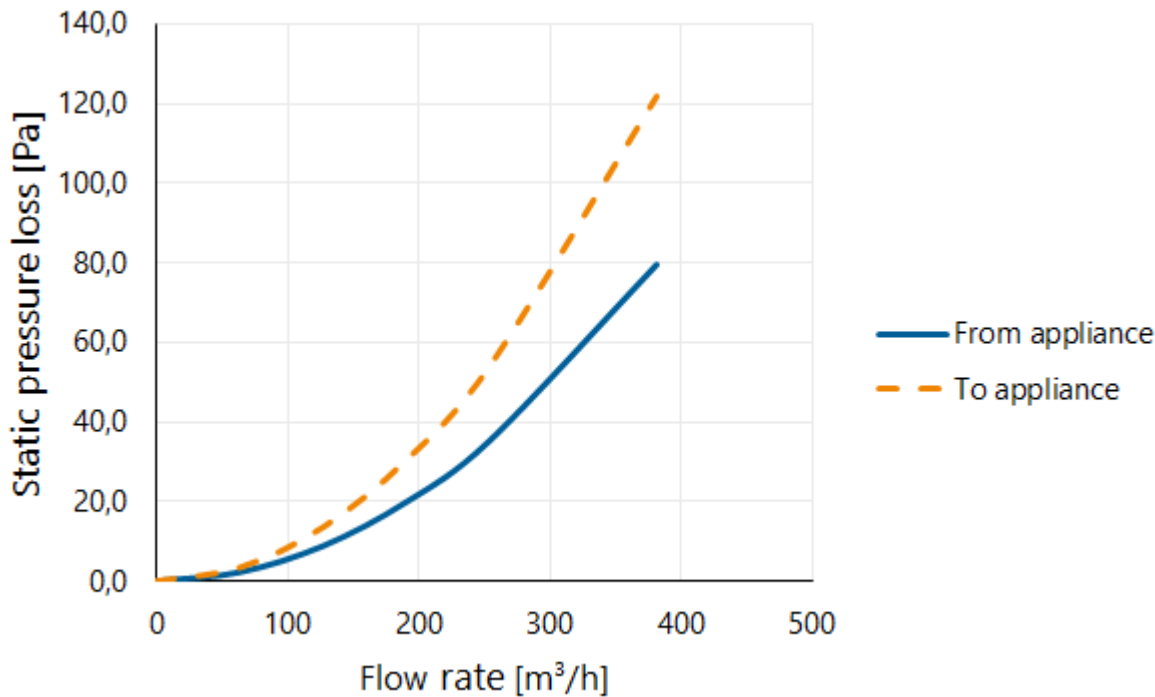

Dimensions

Dimensions (l x l x h mm)	640 x 210 x 420
Diamètre de raccordement flexible (mm)	132x52
Diamètre de raccordement rigide (mm)	-

Informations sur le domaine d'emploi

Domaine d'emploi	Aération
Insufflation / Extraction	Insufflation/Extraction
Nombre de connexions	14
Plage de température (°C)	-25 / +80

Spécifications techniques

Débit d'air maximal (m ³ /h)	350
Classe d'étanchéité	3
Valeur R (m ² K/W)	0,86
Autres spécifications	-

Collecteur d'air avec conduit flexible 132x52mm et longueur isolée 150mm

Pressure loss