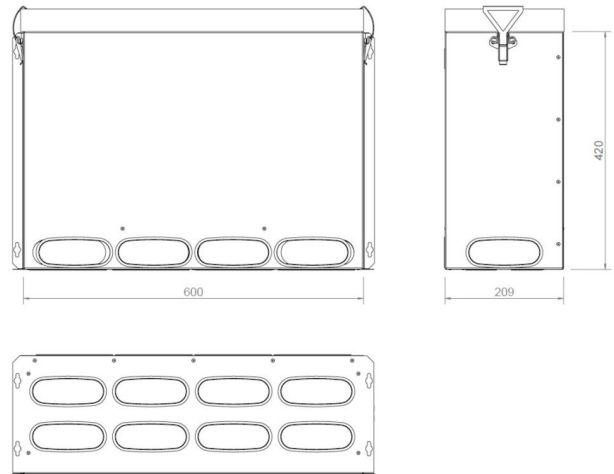

Information générale

Hybalans+ Collecteur dessous XL 350#14 132x52

Spécifications

Code article	400480449
Catégorie de produit	Plénum extraction
Matériau	Aluminium
Couleur	RAL-7045
Épaisseur de la paroi (mm)	26
Poids (kg)	5,16

Dimensions

Dimensions (l x l x h mm)	640 x 210 x 420
Diamètre de raccordement flexible (mm)	132x52
Diamètre de raccordement rigide (mm)	-

Informations sur le domaine d'emploi

Domaine d'emploi	Aération
Insufflation / Extraction	Insufflation/Extraction
Nombre de connexions	14
Plage de température (°C)	-25 / +80