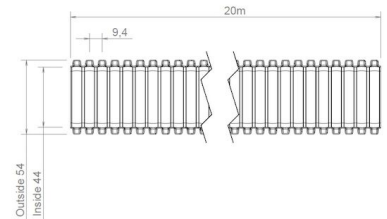

Information générale

Hybalans+ Conduit flexible 132x52 L=20M Rouge

Spécifications

Code article	400480436
Catégorie de produit	Conduit flexible
Matériau	HDPE/LDPE
Couleur	RAL-3020
Poids (kg)	10,5

Dimensions

Diamètre intérieur (mm)	122x44
Diamètre extérieur (mm)	132x52
Dimensions (l x l x h mm)	20000 x 132 x 52

Informations sur le domaine d'emploi

Domaine d'emploi	Aération
Insufflation / Extraction	Insufflation/Extraction
Rayon de courbure (mm)	265(h)
Rigidité annulaire (kPa)	-
Plage de température (°C)	-25 / +80