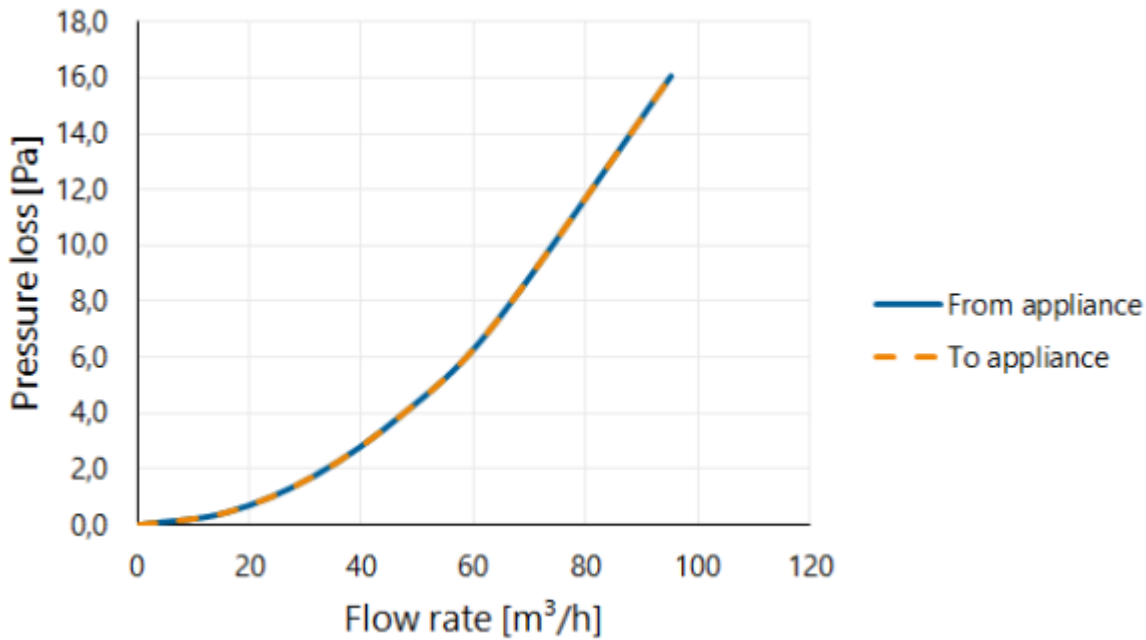

Graphique

Pressure loss

Tableau

Flow velocity pressure table

Flow rate			Static pressure loss	
[m/s]	[m³/h]	[l/s]	From appliance [Pa]	To appliance [Pa]
0	0	0	0,0	0,0
1	16	4	0,4	0,4
2	32	9	1,8	1,8
3	48	13	4,0	4,0
4	64	18	7,2	7,2
6	95	27	16,1	16,1