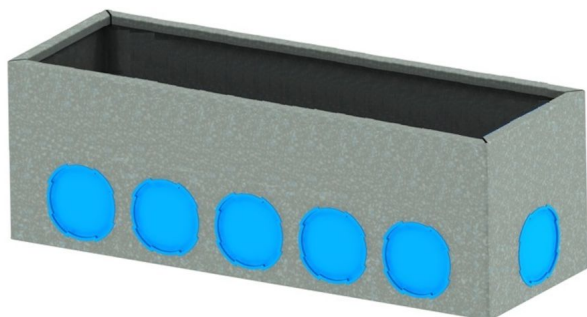

## Spécifications

Code article	400470444
Catégorie de produit	Plénum extraction
Matériau	Galvanisé
Couleur	Couleur de la matière
Épaisseur de la paroi (mm)	1
Poids (kg)	2,63

## Dimensions

Dimensions (l x l x h mm)	601 x 208 x 180
Diamètre de raccordement flexible (mm)	75/92
Diamètre de raccordement rigide (mm)	-