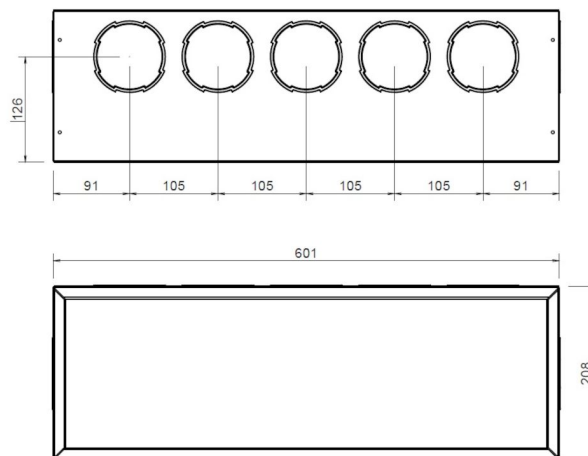

## Spécifications

Code article	400470444
Catégorie de produit	Plénum extraction
Matériau	Galvanisé
Couleur	Couleur de la matière
Épaisseur de la paroi (mm)	1
Poids (kg)	2,63

## Dimensions

Dimensions (l x l x h mm)	601 x 208 x 180
Diamètre de raccordement flexible (mm)	75/92
Diamètre de raccordement rigide (mm)	-