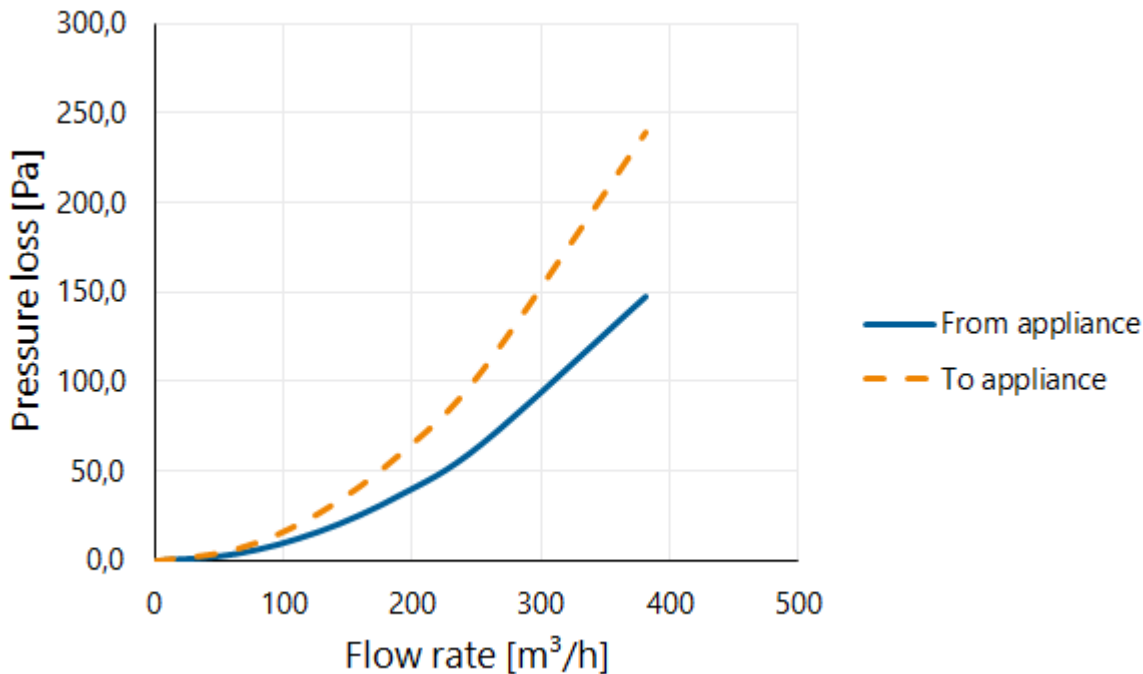

Collecteur d'air avec conduit flexible 75mm et longueur isolée 150mm

Pressure loss

Collecteur d'air avec conduit flexible 75mm et longueur isolée 150mm

Flow velocity pressure table

Flow rate			Static pressure loss	
[m/s]	[m³/h]	[l/s]	From appliance [Pa]	To appliance [Pa]
0	0	0	0,0	0,0
1	64	18	4,1	6,6
2	127	35	16,4	26,5
3	191	53	36,8	59,7
4	254	71	65,5	106,2
6	382	106	147,3	238,9