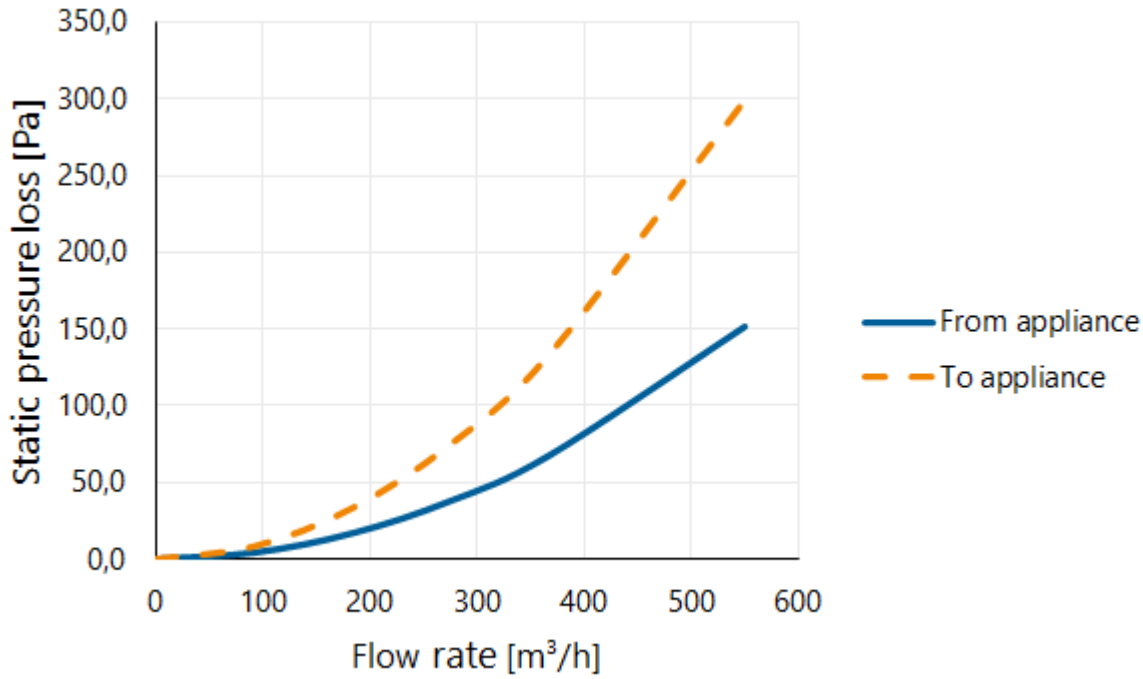

Collecteur d'air avec conduit flexible 92mm et longueur isolée 180mm

Pressure loss

Collecteur d'air avec conduit flexible 92mm et longueur isolée 180mm

Flow velocity pressure table

Flow rate			Static pressure loss	
[m/s]	[m³/h]	[l/s]	From appliance [Pa]	To appliance [Pa]
0	0	0	0,0	0,0
1	92	25	4,2	8,3
2	183	51	16,8	33,3
3	275	76	37,8	74,9
4	366	102	67,2	133,1
6	550	153	151,1	299,5