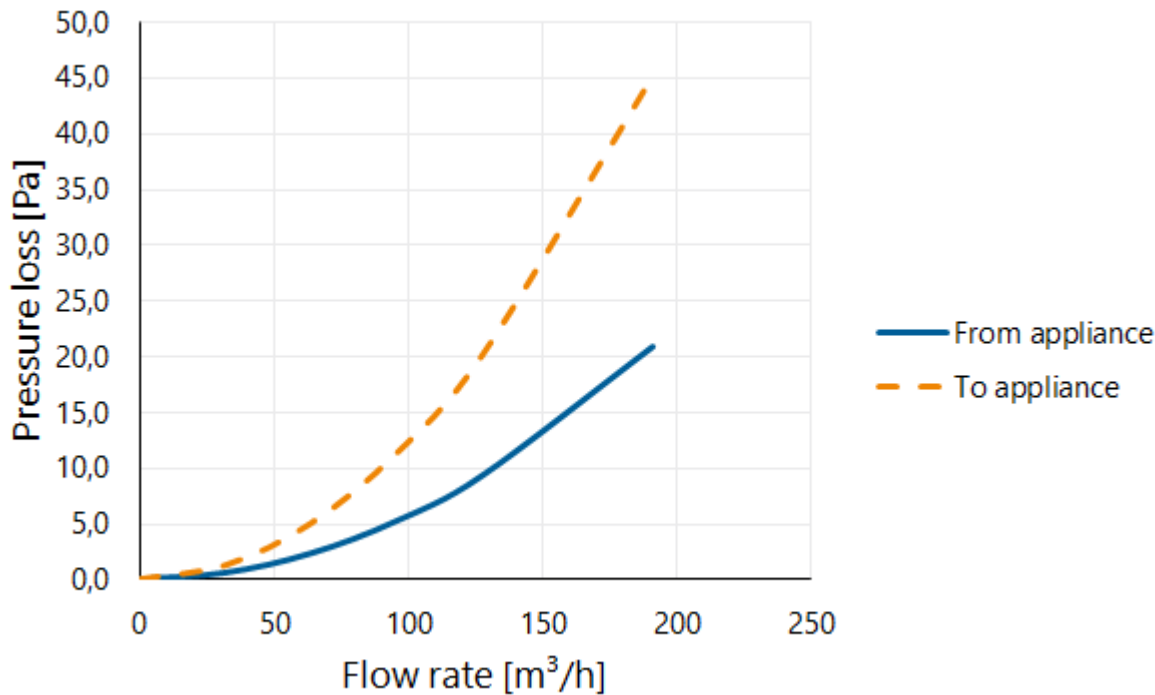

Dimensions

Dimensions (l x l x h mm)	350 x 80 x 310
Diamètre de raccordement flexible (mm)	132x52
Diamètre de raccordement rigide (mm)	-

Informations sur le domaine d'emploi

Domaine d'emploi	Aération
Insufflation / Extraction	Insufflation/Extraction
Nombre de connexions	2
Plage de température (°C)	-25 / +80

Spécifications techniques

Débit d'air maximal (m ³ /h)	100
Classe d'étanchéité	3
Valeur R (m ² K/W)	0
Autres spécifications	-

Plénum au sol avec 2x conduit flexible 132x52mm

Pressure loss

Plénum au sol avec conduit flexible 132x52mm