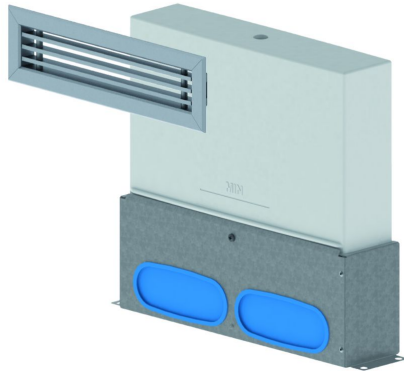

Information générale

Hybalans+ Plénum au sol Fourniture/Extrait courttable 132x52 #2

Spécifications

Code article	400480445
Catégorie de produit	Plénum extraction
Matériau	Galvanisé
Couleur	Couleur de la matière
Épaisseur de la paroi (mm)	1
Poids (kg)	1,9

Dimensions

Dimensions (l x l x h mm)	350 x 80 x 310
Diamètre de raccordement flexible (mm)	132x52
Diamètre de raccordement rigide (mm)	-

Informations sur le domaine d'emploi

Domaine d'emploi	Aération
Insufflation / Extraction	Insufflation/Extraction
Nombre de connexions	2
Plage de température (°C)	-25 / +80

Spécifications techniques

Débit d'air maximal (m ³ /h)	100
Classe d'étanchéité	3
Valeur R (m ² K/W)	0
Autres spécifications	-

Plénum au sol avec 2x conduit flexible 132x52mm

Pressure loss

Plénum au sol avec conduit flexible 132x52mm