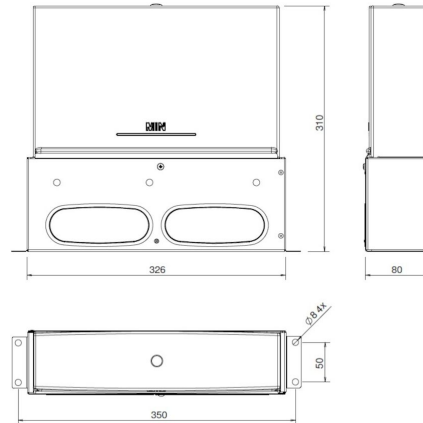

Information générale

Hybalans+ Plénum au sol Fourniture/Extrait courttable 132x52 #2

Spécifications

Code article	400480445
Catégorie de produit	Plénum extraction
Matériau	Galvanisé
Couleur	Couleur de la matière
Épaisseur de la paroi (mm)	1
Poids (kg)	1,9

Dimensions

Dimensions (l x l x h mm)	350 x 80 x 310
Diamètre de raccordement flexible (mm)	132x52
Diamètre de raccordement rigide (mm)	-

Informations sur le domaine d'emploi

Domaine d'emploi	Aération
Insufflation / Extraction	Insufflation/Extraction
Nombre de connexions	2
Plage de température (°C)	-25 / +80

Spécifications techniques

Débit d'air maximal (m ³ /h)	100
Classe d'étanchéité	3
Valeur R (m ² K/W)	0
Autres spécifications	-

Plénum au sol avec 2x conduit flexible 132x52mm

Pressure loss

Plénum au sol avec conduit flexible 132x52mm