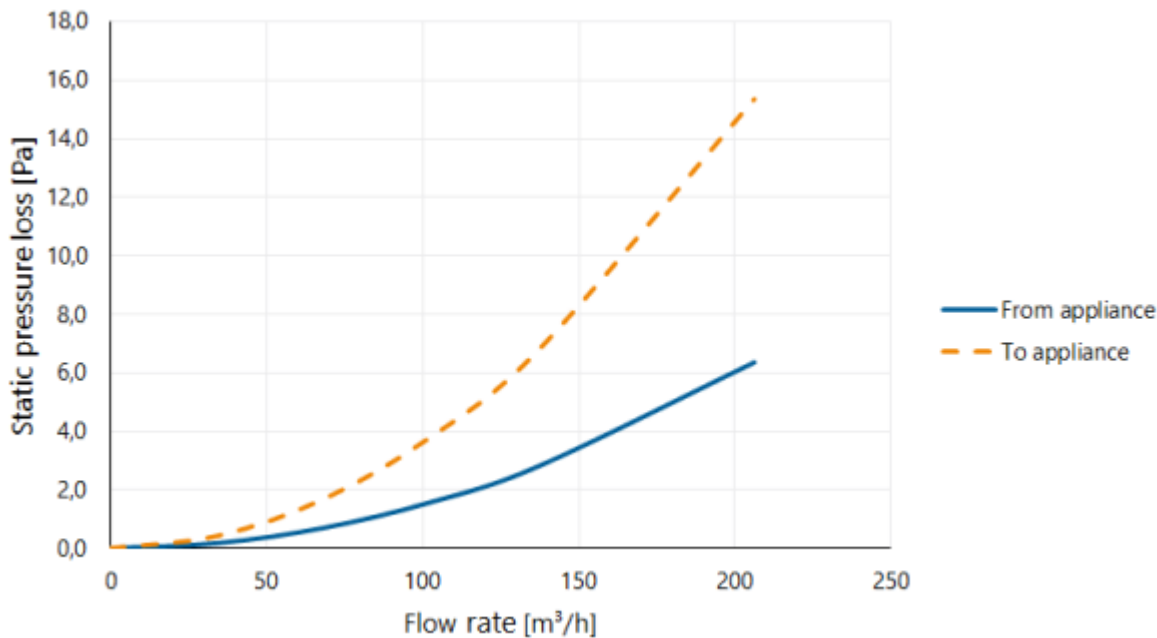

Dimensions

Dimensions (l x l x h mm)	308 x 71 x 301
Diamètre de raccordement flexible (mm)	75/92
Diamètre de raccordement rigide (mm)	-

Informations sur le domaine d'emploi

Domaine d'emploi	Aération
Insufflation / Extraction	Insufflation/Extraction
Nombre de connexions	2
Plage de température (°C)	-25 / +80

Spécifications techniques

Débit d'air maximal (m ³ /h)	100
Classe d'étanchéité	3
Valeur R (m ² K/W)	0
Autres spécifications	-

Plénum au sol avec 2x conduit flexible 92mm

Pressure loss

Plénum au sol avec 2x conduit flexible 92mm