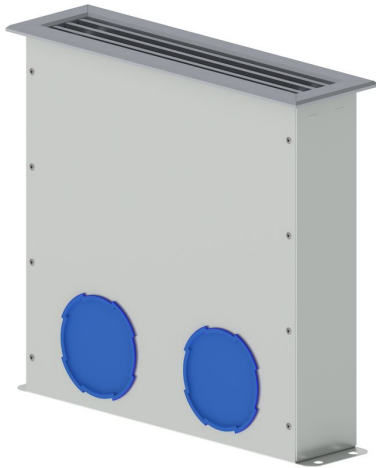

Information générale

Hybalans+ Plénum au sol Fourniture/Extrait courttable 92 #2

Spécifications

Code article	400470494
Catégorie de produit	Plénum extraction
Matériau	Galvanisé
Couleur	Couleur de la matière
Épaisseur de la paroi (mm)	1
Poids (kg)	1,87

Dimensions

Dimensions (l x l x h mm)	308 x 71 x 301
Diamètre de raccordement flexible (mm)	75/92
Diamètre de raccordement rigide (mm)	-

Informations sur le domaine d'emploi

Domaine d'emploi	Aération
Insufflation / Extraction	Insufflation/Extraction
Nombre de connexions	2
Plage de température (°C)	-25 / +80