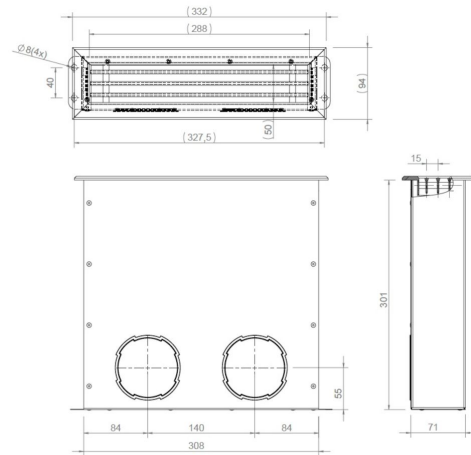

Information générale

Hybalans+ Plénum au sol Fourniture/Extrait courttable 92 #2

Spécifications

Code article	400470494
Catégorie de produit	Plénum extraction
Matériau	Galvanisé
Couleur	Couleur de la matière
Épaisseur de la paroi (mm)	1
Poids (kg)	1,87

Dimensions

Dimensions (l x l x h mm)	308 x 71 x 301
Diamètre de raccordement flexible (mm)	75/92
Diamètre de raccordement rigide (mm)	-

Informations sur le domaine d'emploi

Domaine d'emploi	Aération
Insufflation / Extraction	Insufflation/Extraction
Nombre de connexions	2
Plage de température (°C)	-25 / +80

Spécifications techniques

Débit d'air maximal (m ³ /h)	100
Classe d'étanchéité	3
Valeur R (m ² K/W)	0
Autres spécifications	-

Plénum au sol avec 2x conduit flexible 92mm

Pressure loss

Plénum au sol avec 2x conduit flexible 92mm