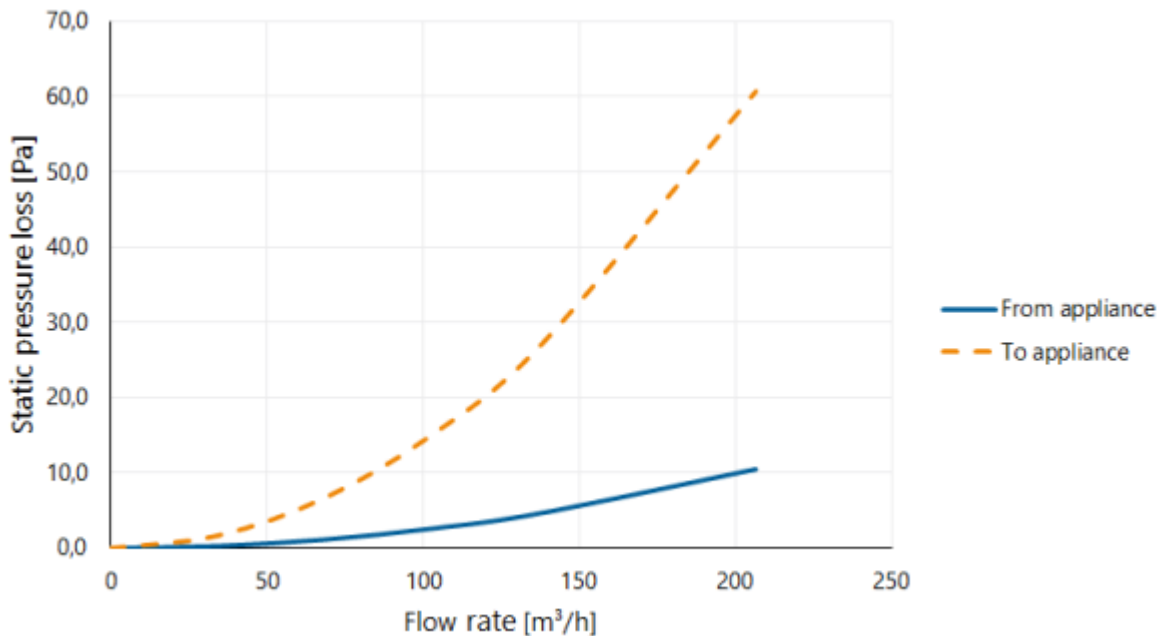

Dimensions

Dimensions (l x l x h mm)	310 x 82 x 342
Diamètre de raccordement flexible (mm)	75/92
Diamètre de raccordement rigide (mm)	-

Informations sur le domaine d'emploi

Domaine d'emploi	Aération
Insufflation / Extraction	Insufflation/Extraction
Nombre de connexions	2
Plage de température (°C)	-25 / +80

Spécifications techniques

Débit d'air maximal (m ³ /h)	100
Classe d'étanchéité	3
Valeur R (m ² K/W)	0
Autres spécifications	-

Plénum de mur avec 2x conduit flexible 92mm

Pressure loss

Plénum de mur avec 2x conduit flexible 92mm