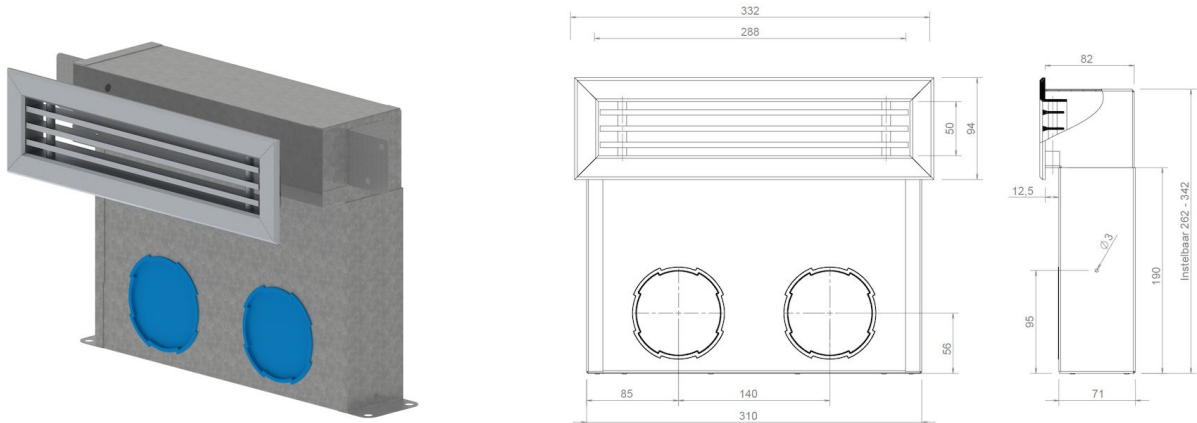

Information générale

Hybalans+ Plénum mural Fourniture/Extrait ajustable 92 #2

Spécifications

Code article	400470492
Catégorie de produit	Plénum extraction
Matériau	Galvanisé
Couleur	Couleur de la matière
Epaisseur de la paroi (mm)	1
Poids (kg)	2,5

Dimensions

Dimensions (l x l x h mm)	310 x 82 x 342
Diamètre de raccordement flexible (mm)	75/92
Diamètre de raccordement rigide (mm)	-

Informations sur le domaine d'emploi

Domaine d'emploi	Aération
Insufflation / Extraction	Insufflation/Extraction
Nombre de connexions	2
Plage de température (°C)	-25 / +80

Spécifications techniques

Débit d'air maximal (m ³ /h)	100
Classe d'étanchéité	3
Valeur R (m ² K/W)	0
Autres spécifications	-

Plénum de mur avec 2x conduit flexible 92mm

Pressure loss

Plénum de mur avec 2x conduit flexible 92mm