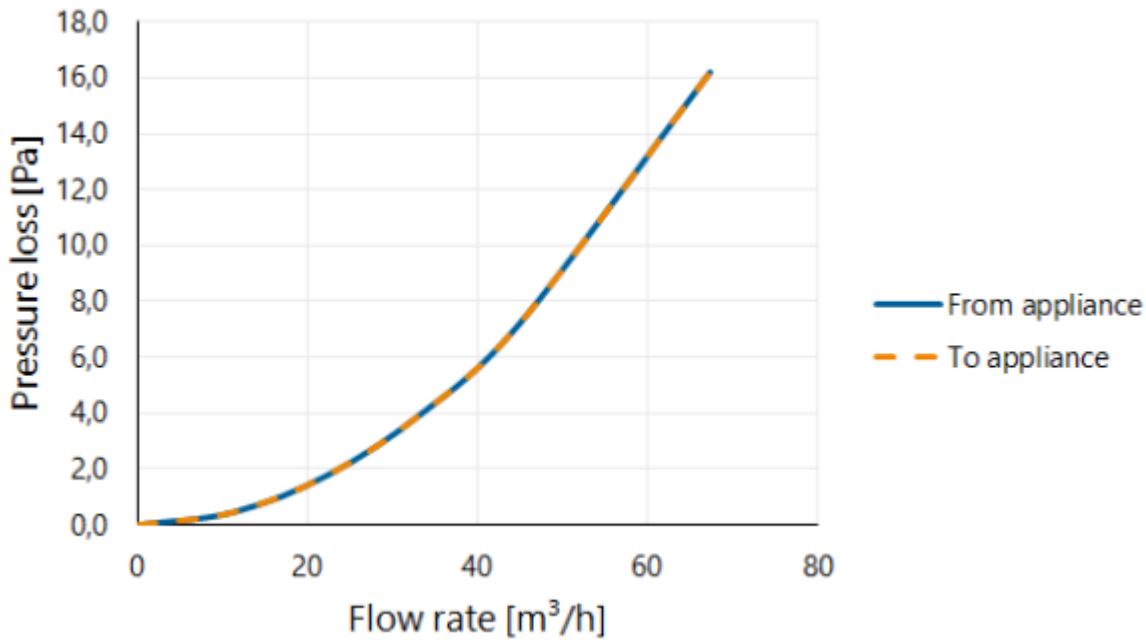

Toepassing

Toepassing	Lucht
Toevoer / afvoer	Toevoer/afvoer
Temperatuurbereik (°C)	-25 / +80

Technische specificaties

Maximale luchtstroom (m ³ /h)	40
ζ afvoer	0,80
ζ toevoer	0,80
Luchtdichtheidsklasse (ATC)	2
R-waarde (m ² K/W)	0
Overige specificaties	-

Grafiek

Pressure loss

Tabel

Flow velocity pressure table

Flow rate			Static pressure loss	
[m/s]	[m³/h]	[l/s]	From appliance [Pa]	To appliance [Pa]
0	0	0	0,0	0,0
1	11	3	0,5	0,5
2	22	6	1,8	1,8
3	34	9	4,1	4,1
4	45	12	7,2	7,2
6	67	19	16,2	16,2