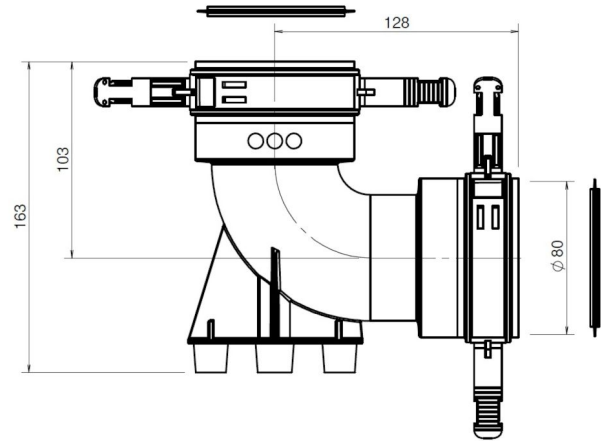

Algemene informatie

Hybalans+ Bocht + montagevoet 75 90°

Specificaties

Artikel nummer	400470453
Product categorie	Koppelstuk
Materiaal	PP
Kleur	RAL-5015
Gewicht (kg)	0,33

Afmetingen

Afmetingen (l x b x h mm)	168 x 80 x 163
Aansluitdiameter flexibel (mm)	75

Toepassing

Toepassing	Lucht
Toevoer / afvoer	Toevoer/afvoer
Temperatuurbereik (°C)	-25 / +80

Technische specificaties

Maximale luchtstroom (m ³ /h)	40
ζ afvoer	0,80
ζ toevoer	0,80
Luchtdichtheidsklasse (ATC)	2
R-waarde (m ² K/W)	0
Overige specificaties	-