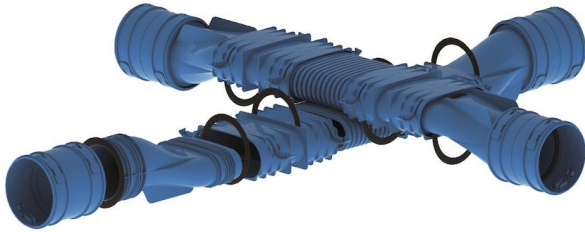

### Hybalans+ Kruisstk 92 ext

## Specificaties

Artikel nummer	400470403
Product categorie	Koppelstuk
Materiaal	PP
Kleur	RAL-5015
Gewicht (kg)	1,34

## Afmetingen

Afmetingen (l x b x h mm)	855 x 855 x 118
Aansluitdiameter flexibel (mm)	92