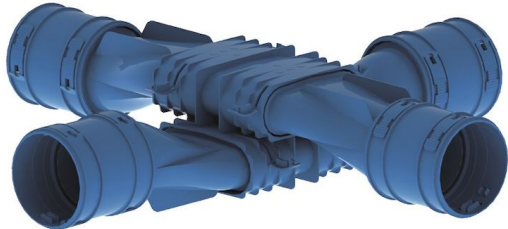

## Specificaties

Artikel nummer	400470402
Product categorie	Koppelstuk
Materiaal	PP
Kleur	RAL-5015
Gewicht (kg)	1

## Afmetingen

Afmetingen (l x b x h mm)	605 x 605 x 118
Aansluitdiameter flexibel (mm)	92