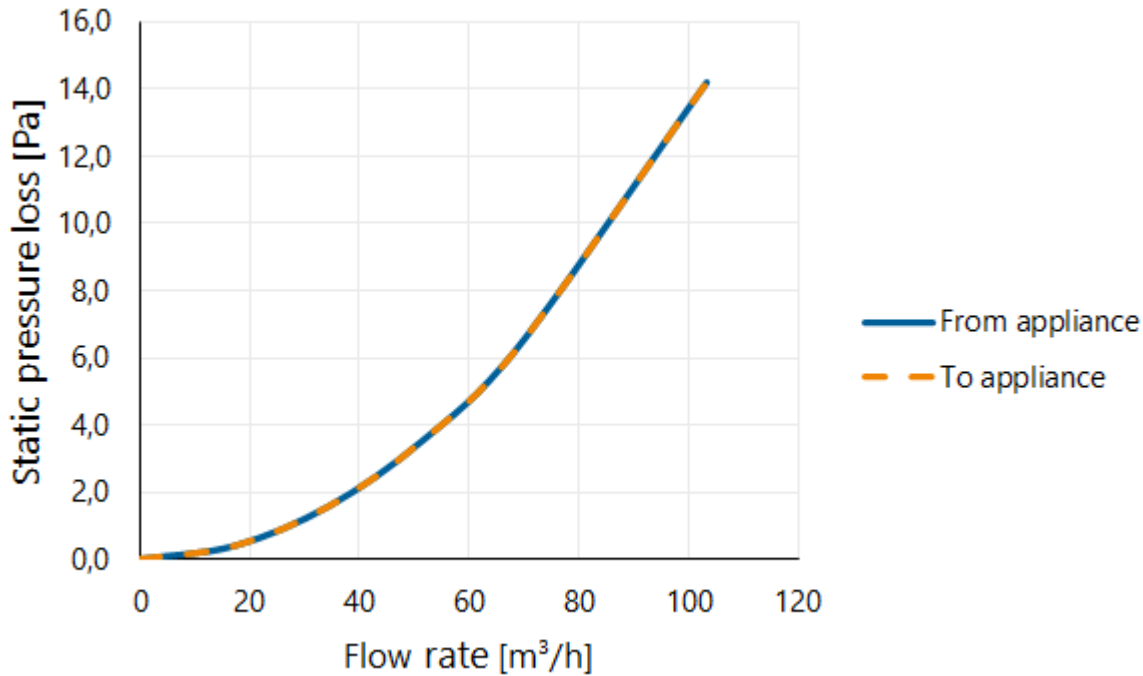

Grafiek

Pressure loss

Tabel

Flow velocity pressure table

Flow rate			Static pressure loss	
[m/s]	[m³/h]	[l/s]	From appliance [Pa]	To appliance [Pa]
0	0	0	0,0	0,0
1	17	5	0,4	0,4
2	34	10	1,6	1,6
3	52	14	3,5	3,5
4	69	19	6,3	6,3
6	103	29	14,2	14,2