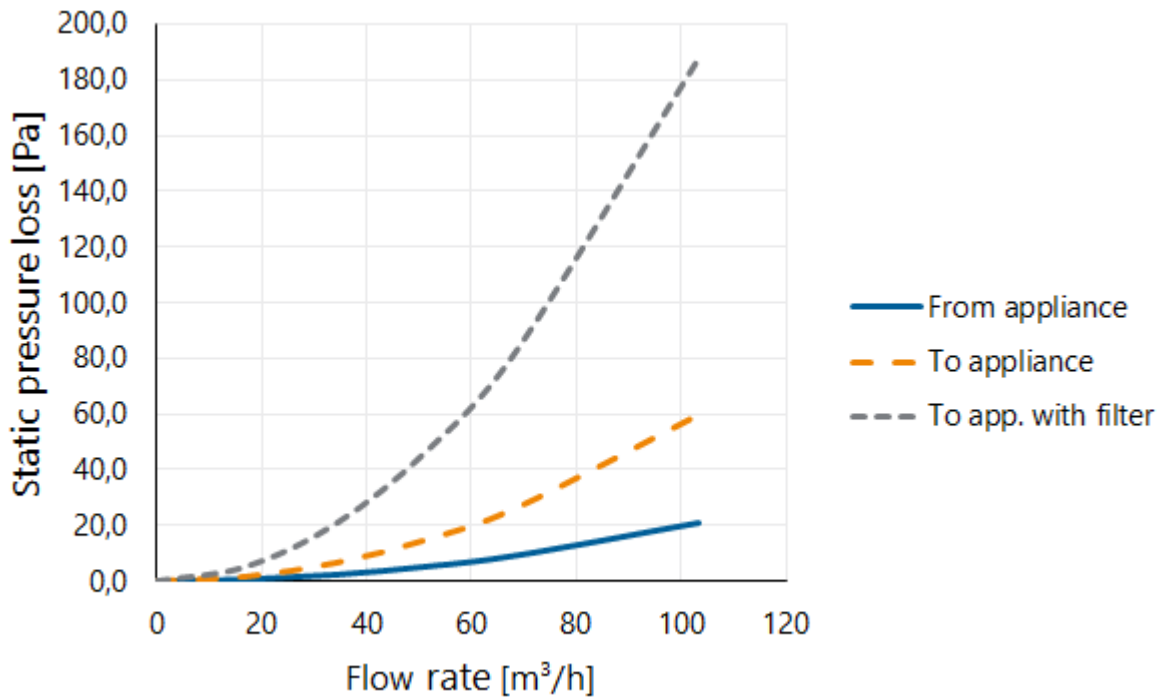

Ventiel aansluitstuk 125 92 90° met Disc ventiel

Pressure loss

Ventiel aansluitstuk 125 92 90° met Disc ventiel

Flow velocity pressure table

Flow rate			Static pressure loss		
[m/s]	[m³/h]	[l/s]	From appliance [Pa]	To appliance [Pa]	To app. with filter [Pa]
0	0	0	0,0	0,0	0,0
1	17	5	0,6	1,7	5,2
2	34	10	2,3	6,7	20,8
3	52	14	5,2	15,0	46,9
4	69	19	9,2	26,7	83,3
6	103	29	20,6	60,1	187,4