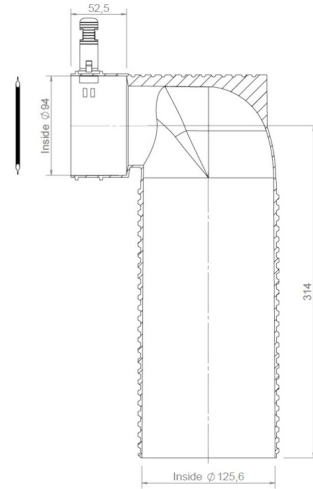

## Specificaties

Artikel nummer	400480616
Product categorie	Ventielaansluitstuk
Materiaal	PP
Kleur	RAL-5015
Gewicht (kg)	0,34

## Afmetingen

Afmetingen (l x b x h mm)	338 x 133 x 133
Aansluitdiameter flexibel (mm)	92

## Ventiel aansluitstuk 125 92 90° met Disc ventiel

Pressure loss