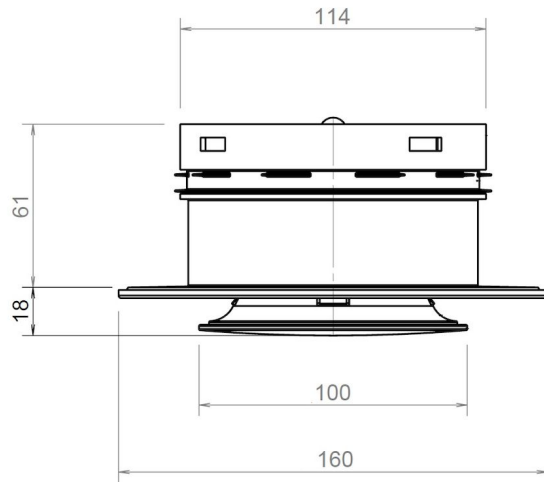

Algemene informatie

Hybalans+ Ventiel af-/toe Conus

Specificaties

Artikel nummer	400470414
Product categorie	Ventielen
Materiaal	PP
Kleur	RAL-9016
Gewicht (kg)	0,17

Afmetingen

Afmetingen (l x b x h mm)	160 x 160 x 79
Aansluitdiameter star (mm)	117-125

Toepassing

Toepassing	Lucht
Toevoer / afvoer	Toevoer/afvoer
Temperatuurbereik (°C)	-25 / +80

Technische specificaties

Maximale luchtstroom (m³/h)	50
ζ afvoer	5,99
ζ toevoer	4,03
Luchtdichtheidsklasse (ATC)	2
R-waarde (m²K/W)	0
Brandklasse EN 13501-1	F
Overige specificaties	-