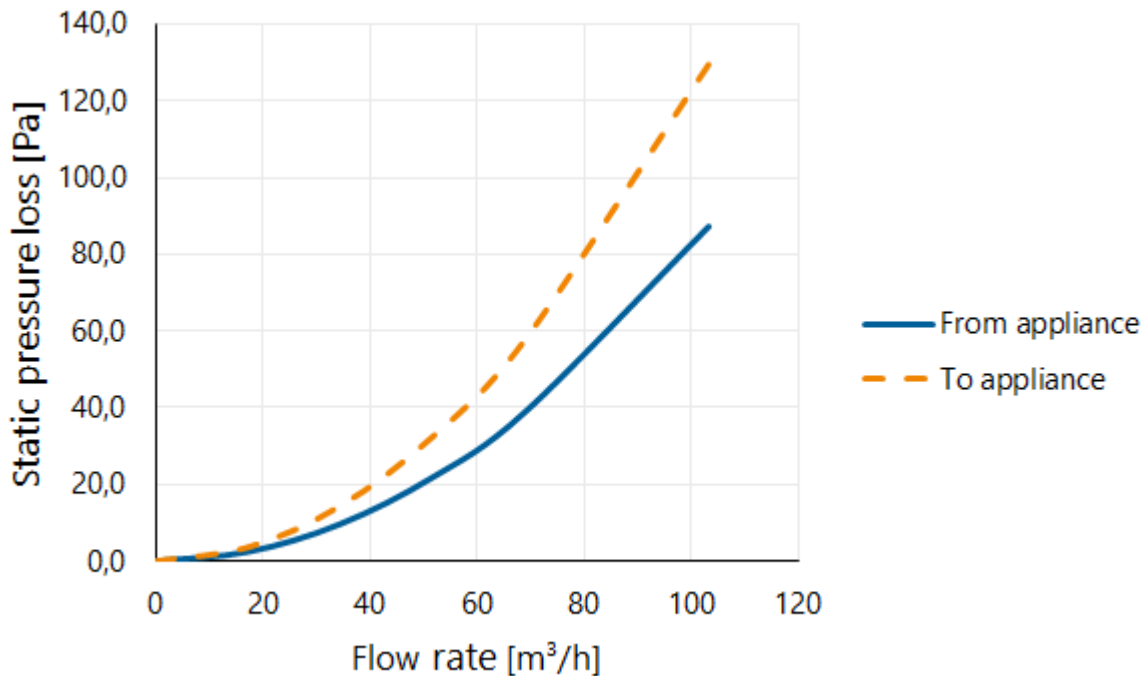

Conus ventiel met ventiel aansluitstuk 125 92 90° (400480616)

Pressure loss

Conus ventiel met ventiel aansluitstuk 125 92 90° (400480616)

Flow velocity pressure table

Flow rate			Static pressure loss		
[m/s]	[m³/h]	[l/s]	From appliance [Pa]	To appliance [Pa]	To app. with filter [Pa]
0	0	0	0,0	0,0	0,0
1	17	5	2,4	3,6	5,3
2	34	10	9,7	14,4	21,3
3	52	14	21,8	32,4	48,0
4	69	19	38,7	57,6	85,3
6	103	29	87,1	129,5	191,9