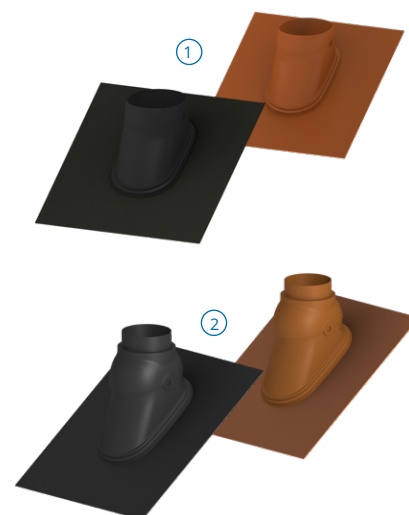

PRODUCTASSORTIMENT

FX Easy doorvoerpan

Type	Kleur	Type doorvoer	art. nr.
1 FX Easy	zwart		40 047 20 01
FX Easy	terra		40 047 20 02
2 FX Easy 120	zwart	Skyline 60/100 mm, rookgas of ventilatie 100 mm	40 047 20 04
FX Easy 120	terra	Skyline 60/100 mm, rookgas of ventilatie 100 mm	40 047 20 05
FX Easy 128 -132	zwart	Rookgas, ventilatie of beluchting 110 mm	40 047 20 11
FX Easy 128 -132	terra	Rookgas, ventilatie of beluchting 110 mm	40 047 20 12
FX Easy 140	zwart	Skyline en Mugro 80/125 mm, Megavent, ventilatie en beluchting 125 mm	40 047 20 07
FX Easy 140	terra	Skyline en Mugro 80/125 mm, Megavent, ventilatie en beluchting 125 mm	40 047 20 08
FX Easy 170	zwart	Skyline en Mugro 100/150 mm, ventilatie of beluchting 150 mm	40 047 20 13
FX Easy 170	terra	Skyline en Mugro 100/150 mm, ventilatie of beluchting 150 mm	40 047 20 14