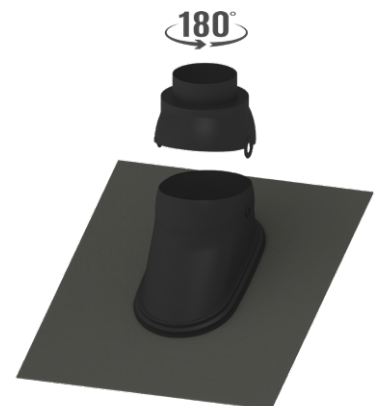

Groot instelbereik van 15°- 60°

De FX Easy doorvoerpan is geschikt voor dakhellingen van 15° tot maar liefst 60°! Hiermee gaat Burgerhout weer een stap verder. Dit grote bereik is mogelijk door de draaibare scharnierkap die aan één kant een bereik heeft van 15°- 37,5° en omgekeerd van 37,5°- 60°.

Door het borgen van de scharnierkap middels een "klik" is de installateur verzekerd van een goede aansluiting na de installatie van de dakdoorvoer.