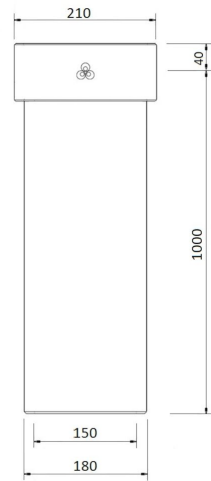

### EasyAir Ventilatiekanaal EPP 150 L=1000

## Specificaties

Artikelnummer	400480472
Producttype	Geïsoleerd kanaal
Hoofdmateriaal	EPP
Kleur	Grijs
Wanddikte luchttoevoerbuis (mm)	15
Netto gewicht (kg)	0,43

## Afmetingen

Dn inwendig (mm)	150
Dn uitwendig (mm)	180
Afmetingen (l x b x h mm)	210 x 210 x 1000