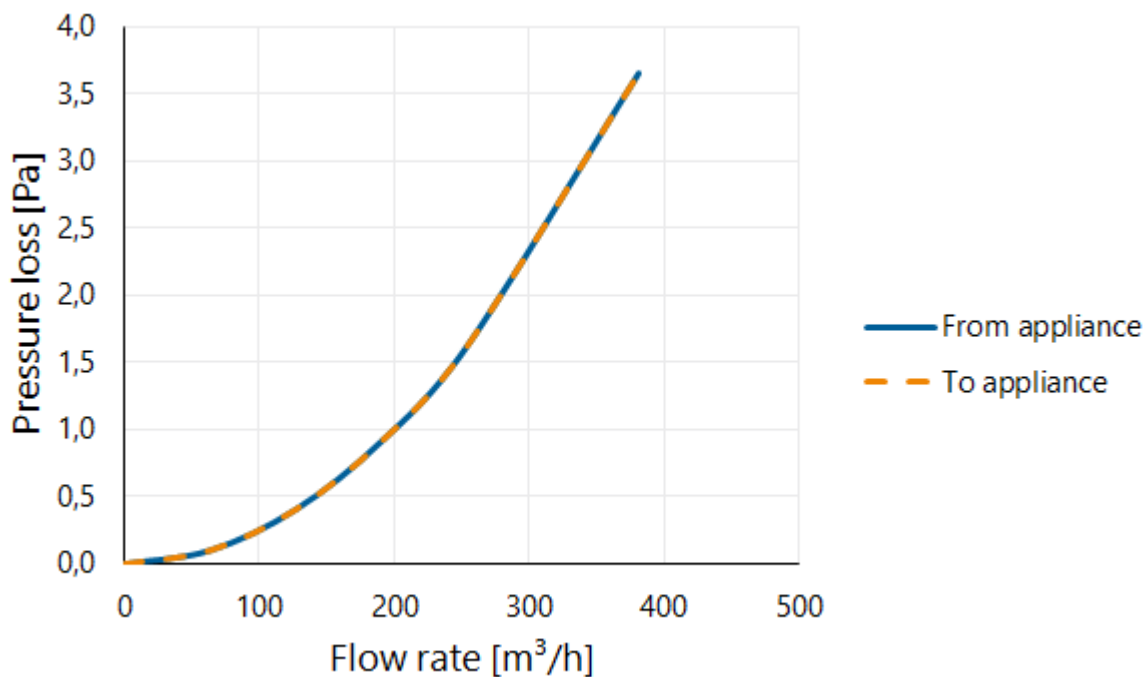

Grafiek

Pressure loss

Tabel

Flow velocity pressure table

Flow rate			Static pressure loss	
[m/s]	[m³/h]	[l/s]	From appliance [Pa]	To appliance [Pa]
0	0	0	0,0	0,0
1	64	18	0,1	0,1
2	127	35	0,4	0,4
3	191	53	0,9	0,9
4	254	71	1,6	1,6
6	382	106	3,6	3,6