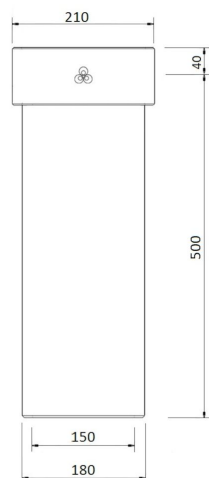

Algemene informatie

EasyAir Ventilatiekanaal EPP 150 L=500

Specificaties

Artikelnummer	400480470
Producttype	Geïsoleerd kanaal
Hoofdmateriaal	EPP
Kleur	Grijs
Wanddikte luchttoevoerbuis (mm)	15
Netto gewicht (kg)	0,24

Afmetingen

Dn inwendig (mm)	150
Dn uitwendig (mm)	180
Afmetingen (l x b x h mm)	210 x 210 x 500

Toepassing

Beoogde toepassing	Ventilatie
Toevoer / afvoer	Toevoer/afvoer
Temperatuurbereik (°C)	-25 / +80

Technische specificaties