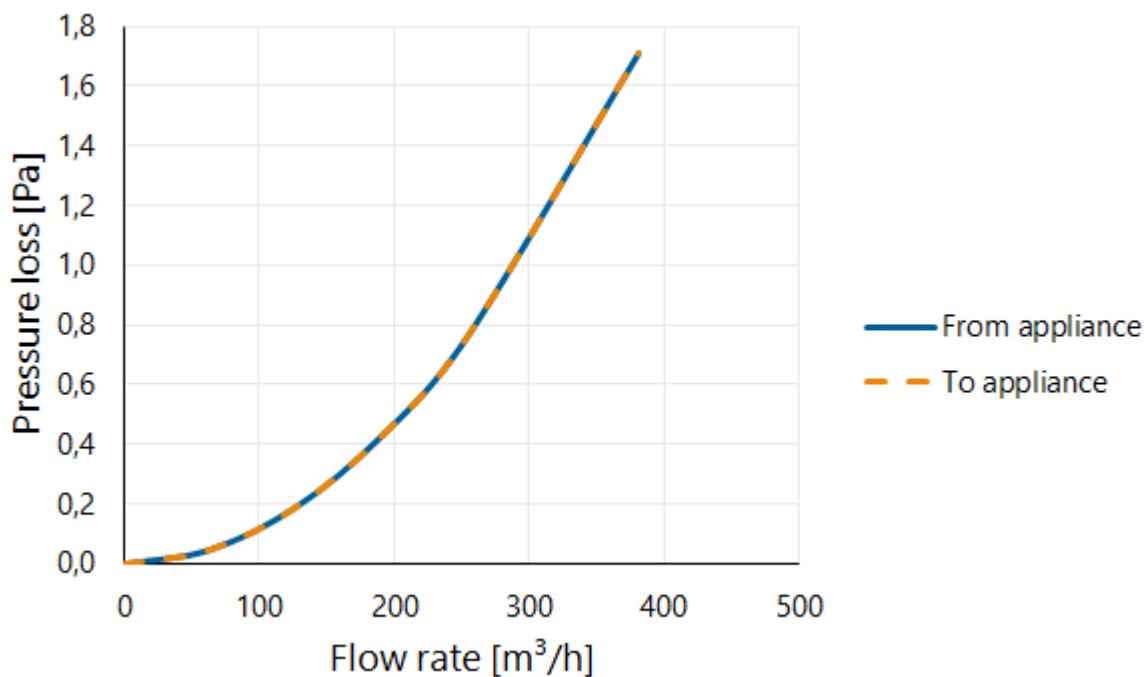

Algemene informatie

EasyAir Ventilatiekanaal EPP 150 L=500

Specificaties

Artikelnummer	400480470
Producttype	Geïsoleerd kanaal
Hoofdmateriaal	EPP
Kleur	Grijs
Wanddikte luchttoevoerbuis (mm)	15
Netto gewicht (kg)	0,24

Afmetingen

Dn inwendig (mm)	150
Dn uitwendig (mm)	180
Afmetingen (l x b x h mm)	210 x 210 x 500

Toepassing

Beoogde toepassing	Ventilatie
Toevoer / afvoer	Toevoer/afvoer
Temperatuurbereik (°C)	-25 / +80

Technische specificaties

Maximale luchtstroom (m ³ /h)	375
ζ afvoer	0,08
ζ toevoer	0,08
Luchtdichtheidsklasse	3
λ Thermische geleidbaarheid (W/(m·K))	0,037
R-waarde (m ² K/W)	0,41
Brandklasse	E
Overige specificaties	-

Grafiek

Pressure loss