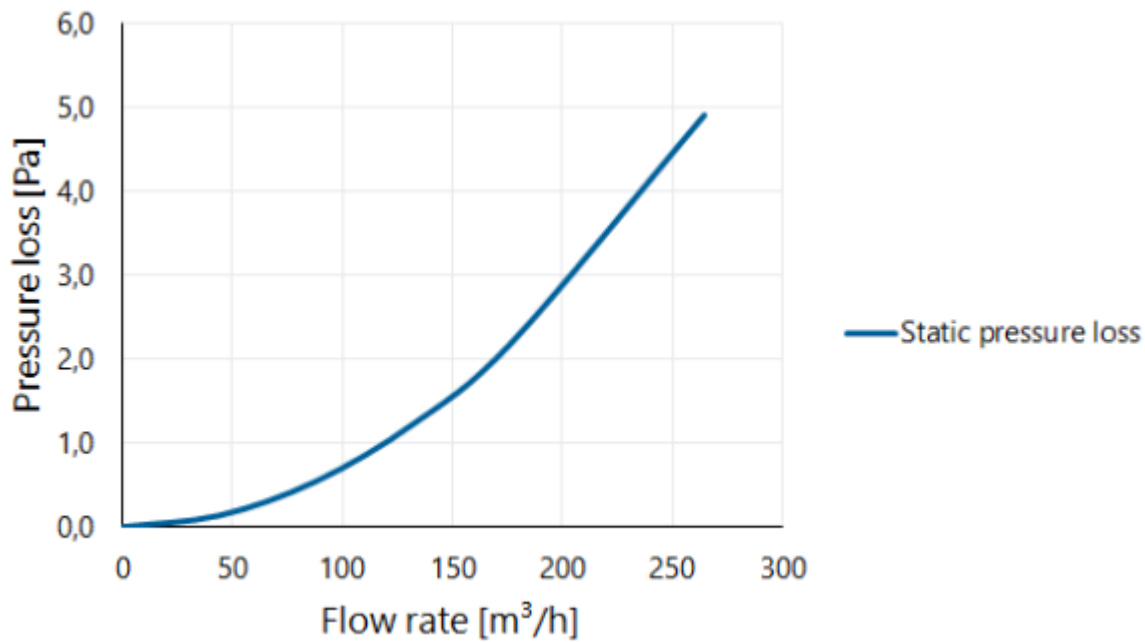

Algemene informatie

EasyAir Ventilatiekanaal EPS 125 L=1000

Specificaties

Artikelnummer	400480550
Producttype	Geïsoleerd kanaal
Hoofdmateriaal	EPS
Kleur	Grijs
Wanddikte luchttoevoerbuis (mm)	15,5
Netto gewicht (kg)	0,41

Afmetingen

Dn inwendig (mm)	125
Dn uitwendig (mm)	156
Afmetingen (l x b x h mm)	156 x 156 x 1002

Toepassing

Beoogde toepassing	Ventilatie
Toevoer / afvoer	Toevoer/afvoer
Temperatuurbereik (°C)	-25 / +80

Technische specificaties

Maximale luchtstroom (m ³ /h)	275
ζ afvoer	0,23
ζ toevoer	0,23
Luchtdichtheidsklasse	2
λ Thermische geleidbaarheid (W/(m·K))	0,032
R-waarde (m ² K/W)	0,48
Brandklasse	E
Overige specificaties	-

Grafiek

Pressure loss

Tabel

Flow velocity pressure table

Flow rate			Static pressure loss [Pa]
[m/s]	[m³/h]	[l/s]	
0	0	0	0,0
1	44	12	0,1
2	88	25	0,5
3	133	37	1,2
4	177	49	2,2
6	265	74	4,9