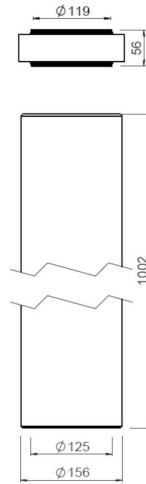

Algemene informatie

EasyAir Ventilatiekanaal EPS 125 L=1000

Specificaties

Artikelnummer	400480550
Producttype	Geïsoleerd kanaal
Hoofdmateriaal	EPS
Kleur	Grijs
Wanddikte luchttoevoerbuis (mm)	15,5
Netto gewicht (kg)	0,41

Afmetingen

Dn inwendig (mm)	125
Dn uitwendig (mm)	156
Afmetingen (l x b x h mm)	156 x 156 x 1002

Toepassing

Beoogde toepassing	Ventilatie
Toevoer / afvoer	Toevoer/afvoer
Temperatuurbereik (°C)	-25 / +80

Technische specificaties

Maximale luchtstroom (m ³ /h)	275
ζ afvoer	0,23
ζ toevoer	0,23
Luchtdichtheidsklasse	2
λ Thermische geleidbaarheid (W/(m·K))	0,032
R-waarde (m ² K/W)	0,48
Brandklasse	E
Overige specificaties	-

Grafiek

Pressure loss

Tabel

Flow velocity pressure table

Flow rate			Static pressure loss [Pa]
[m/s]	[m³/h]	[l/s]	
0	0	0	0,0
1	44	12	0,1
2	88	25	0,5
3	133	37	1,2
4	177	49	2,2
6	265	74	4,9