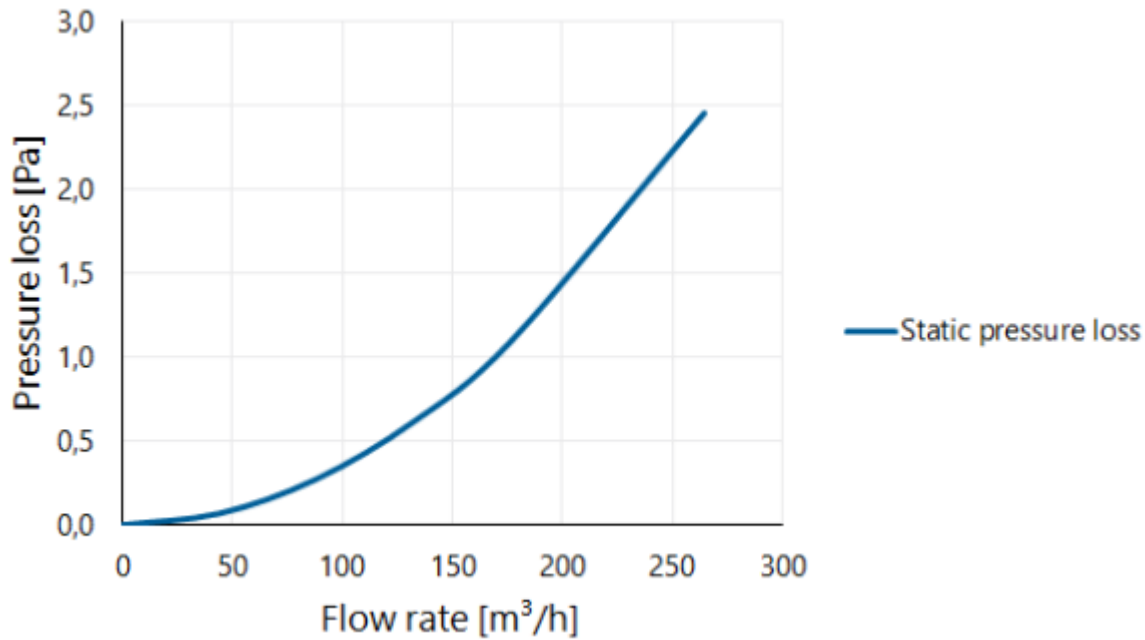

Algemene informatie

EasyAir Ventilatiekanaal EPS 125 L=500

Specificaties

Artikelnummer	400480551
Producttype	Geïsoleerd kanaal
Hoofdmateriaal	EPS
Kleur	Grijs
Wanddikte luchttoevoerbuis (mm)	15,5
Netto gewicht (kg)	0,25

Afmetingen

Dn inwendig (mm)	125
Dn uitwendig (mm)	156
Afmetingen (l x b x h mm)	156 x 156 x 500

Toepassing

Beoogde toepassing	Ventilatie
Toevoer / afvoer	Toevoer/afvoer
Temperatuurbereik (°C)	-25 / +80

Technische specificaties

Maximale luchtstroom (m ³ /h)	275
ζ afvoer	0,11
ζ toevoer	0,11
Luchtdichtheidsklasse	2
λ Thermische geleidbaarheid (W/(m·K))	0,032
R-waarde (m ² K/W)	0,48
Brandklasse	E
Overige specificaties	-

Grafiek

Pressure loss

Tabel

Flow velocity pressure table

Flow rate			Static pressure loss [Pa]
[m/s]	[m³/h]	[l/s]	
0	0	0	0,0
1	44	12	0,1
2	88	25	0,3
3	133	37	0,6
4	177	49	1,1
6	265	74	2,5