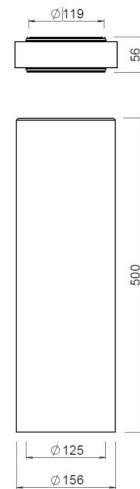

Algemene informatie

EasyAir Ventilatiekanaal EPS 125 L=500

Specificaties

Artikelnummer	400480551
Producttype	Geïsoleerd kanaal
Hoofdmateriaal	EPS
Kleur	Grijs
Wanddikte luchttoevoerbuis (mm)	15,5
Netto gewicht (kg)	0,25

Afmetingen

Dn inwendig (mm)	125
Dn uitwendig (mm)	156
Afmetingen (l x b x h mm)	156 x 156 x 500

Toepassing

Beoogde toepassing	Ventilatie
Toevoer / afvoer	Toevoer/afvoer
Temperatuurbereik (°C)	-25 / +80

Technische specificaties

Maximale luchtstroom (m ³ /h)	275
ζ afvoer	0,11
ζ toevoer	0,11
Luchtdichtheidsklasse	2
λ Thermische geleidbaarheid (W/(m·K))	0,032
R-waarde (m ² K/W)	0,48
Brandklasse	E
Overige specificaties	-

Grafiek

Pressure loss

Tabel

Flow velocity pressure table

Flow rate			Static pressure loss [Pa]
[m/s]	[m³/h]	[l/s]	
0	0	0	0,0
1	44	12	0,1
2	88	25	0,3
3	133	37	0,6
4	177	49	1,1
6	265	74	2,5