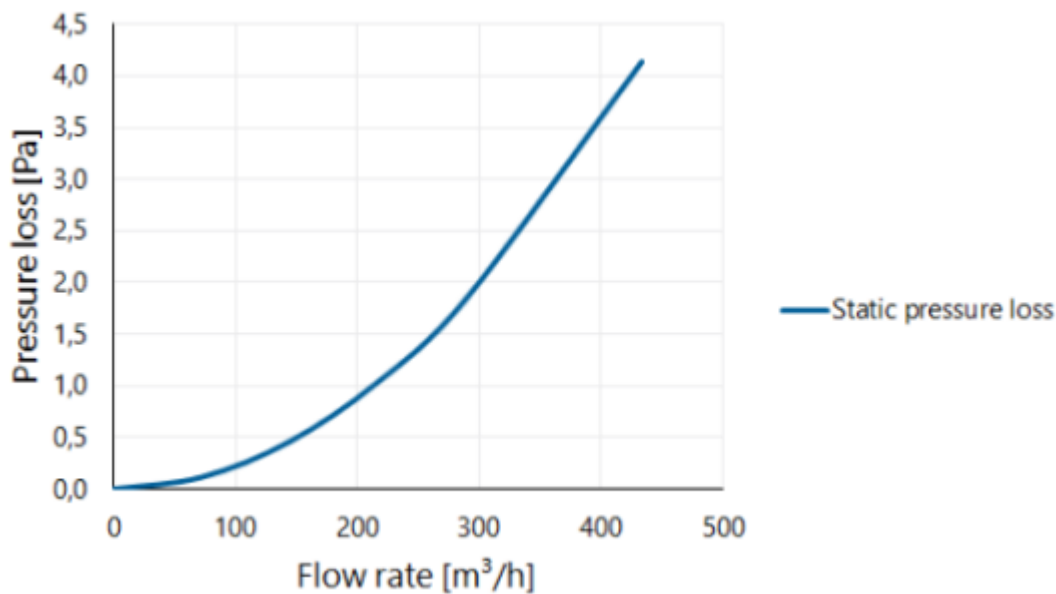

Grafiek

Pressure loss

Tabel

Flow velocity pressure table

Flow rate			Static pressure loss [Pa]
[m/s]	[m³/h]	[l/s]	
0	0	0	0,0
1	72	20	0,1
2	145	40	0,5
3	217	60	1,0
4	290	80	1,8
6	434	121	4,1