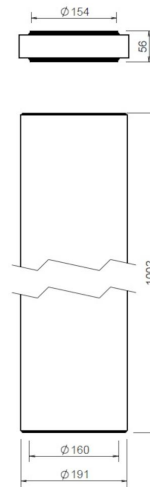

### EasyAir Ventilatiekanaal EPS 160 L=1000

## Specificaties

Artikelnummer	400480560
Producttype	Geïsoleerd kanaal
Hoofdmateriaal	EPS
Kleur	Grijs
Wanddikte luchttoevoerbuis (mm)	15,5
Netto gewicht (kg)	0,5

## Afmetingen

Dn inwendig (mm)	160
Dn uitwendig (mm)	191
Afmetingen (l x b x h mm)	191 x 191 x 1000