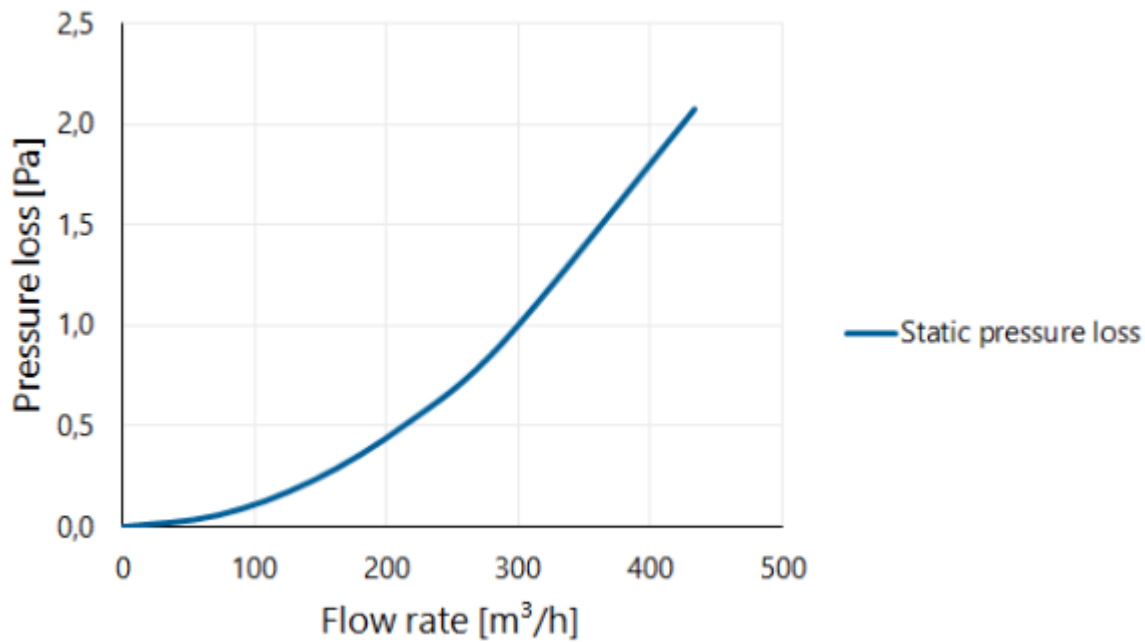

Algemene informatie

EasyAir Ventilatiekanaal EPS 160 L=500

Specificaties

Artikelnummer	400480561
Producttype	Geïsoleerd kanaal
Hoofdmateriaal	EPS
Kleur	Grijs
Wanddikte luchttoevoerbuis (mm)	15,5
Netto gewicht (kg)	0,31

Afmetingen

Dn inwendig (mm)	160
Dn uitwendig (mm)	191
Afmetingen (l x b x h mm)	191 x 191 x 500

Toepassing

Beoogde toepassing	Ventilatie
Toevoer / afvoer	Toevoer/afvoer
Temperatuurbereik (°C)	-25 / +80

Technische specificaties

Maximale luchtstroom (m ³ /h)	425
ζ afvoer	0,10
ζ toevoer	0,10
Luchtdichtheidsklasse	2
λ Thermische geleidbaarheid (W/(m·K))	0,032
R-waarde (m ² K/W)	0,48
Brandklasse	E
Overige specificaties	-

Grafiek

Pressure loss

Tabel

Flow velocity pressure table

Flow rate			Static pressure loss [Pa]
[m/s]	[m³/h]	[l/s]	
0	0	0	0,0
1	72	20	0,1
2	145	40	0,2
3	217	60	0,5
4	290	80	0,9
6	434	121	2,1