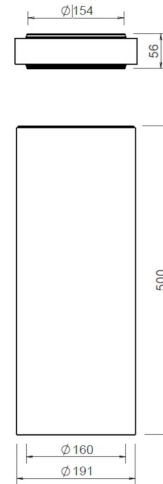

Algemene informatie

EasyAir Ventilatiekanaal EPS 160 L=500

Specificaties

Artikelnummer	400480561
Producttype	Geïsoleerd kanaal
Hoofdmateriaal	EPS
Kleur	Grijs
Wanddikte luchttoevoerbuis (mm)	15,5
Netto gewicht (kg)	0,31

Afmetingen

Dn inwendig (mm)	160
Dn uitwendig (mm)	191
Afmetingen (l x b x h mm)	191 x 191 x 500

Toepassing

Beoogde toepassing	Ventilatie
Toevoer / afvoer	Toevoer/afvoer
Temperatuurbereik (°C)	-25 / +80

Technische specificaties

Maximale luchtstroom (m ³ /h)	425
ζ afvoer	0,10
ζ toevoer	0,10
Luchtdichtheidsklasse	2
λ Thermische geleidbaarheid (W/(m·K))	0,032
R-waarde (m ² K/W)	0,48
Brandklasse	E
Overige specificaties	-

Grafiek

Pressure loss

Tabel

Flow velocity pressure table

Flow rate			Static pressure loss [Pa]
[m/s]	[m³/h]	[l/s]	
0	0	0	0,0
1	72	20	0,1
2	145	40	0,2
3	217	60	0,5
4	290	80	0,9
6	434	121	2,1