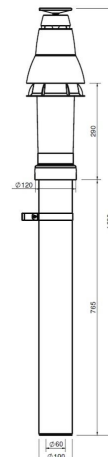

Algemene informatie

EasySafe Skyline 3000 PP 60/100 Terra

Specificaties

Artikelnummer	400452744
Kleur buitendeel	Terracotta (RAL 8023)
Materiaal rookgasdeel	Kunststof
Kwaliteitsklasse rookgasdeel	PP
Wanddikte rookgasdeel nom (mm)	2,1
Materiaal luchttoevoerdeel	Kunststof
Kwaliteitsklasse luchttoevoerdeel	PP
Wanddikte luchttoevoerbuis (mm)	0,4
Kleur luchttoevoerdeel	Wit (RAL 9016)
Netto gewicht (kg)	1,61

Afmetingen

Diameter rookgasdeel nom (mm)	60
Diameter luchttoeverdeel nom (mm)	100
Buitenmaten (l x b x h mm)	1280 x 175 x 175

Toepassing

Beoogde toepassing	Het naar buiten afvoeren van rookgas en het aanvoeren van verbrandingslucht
Locatieklasse	Zie beoogde toepassing