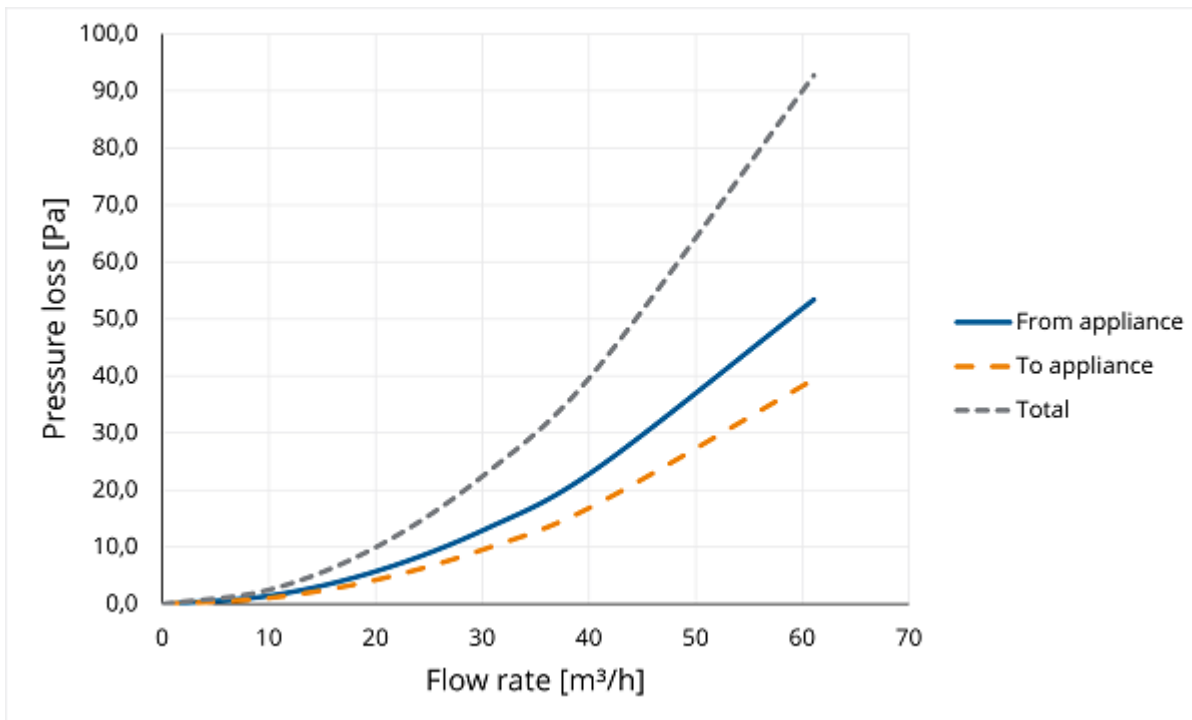

Grafiek

Pressure loss versus flow rate

Tabel

Flow rate versus pressure loss

Flow rate			Static pressure loss		
[m/s]	[m³/h]	[l/s]	From appliance [Pa]	To appliance [Pa]	Total [Pa]
0	0	0	0,0	0,0	0,0
1	10	3	1,5	1,1	2,6
2	20	6	5,9	4,4	10,3
3	31	8	13,3	9,8	23,2
4	41	11	23,7	17,5	41,2
6	61	17	53,4	39,4	92,7