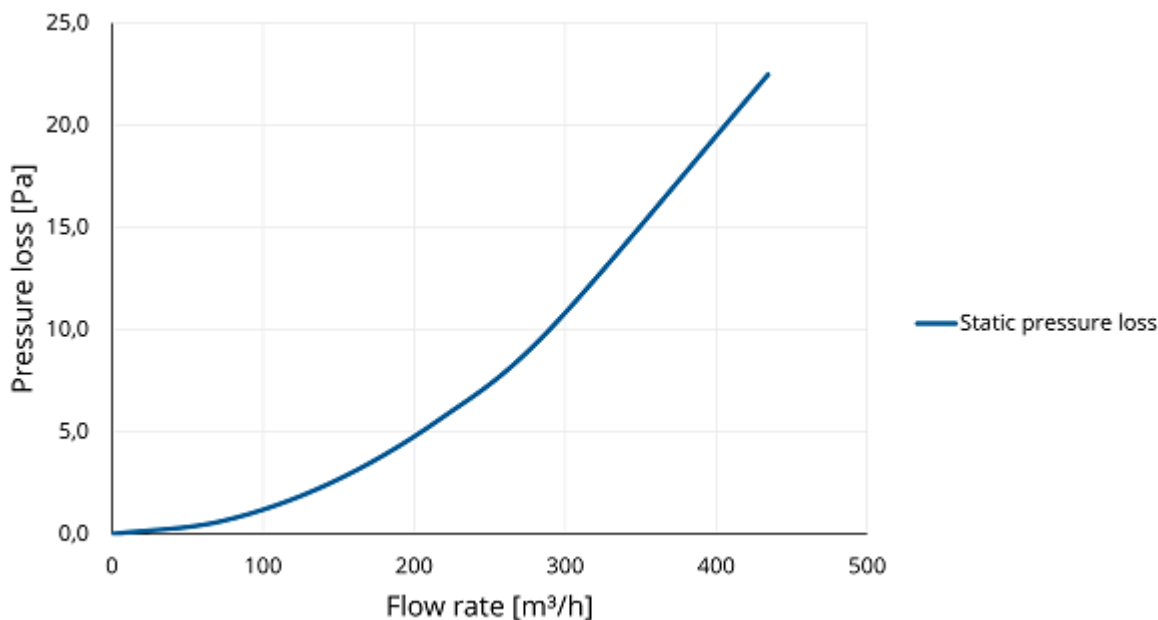

Grafiek

Pressure loss

Tabel

Flow velocity pressure table

Flow rate			Static pressure loss [Pa]
[m/s]	[m³/h]	[l/s]	
0	0	0	0,0
1	72	20	0,6
2	145	40	2,5
3	217	60	5,6
4	290	80	10,0
6	434	121	22,5