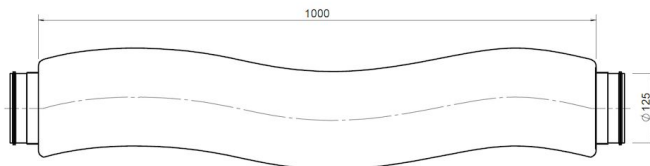

Algemene informatie

EasyAir Geluidsdemper Flexibel 125 L=1000

Specificaties

Artikelnummer	400480580
Producttype	Geïsoleerd kanaal
Hoofdmateriaal	Polypropyleen - Non woven
Kleur	Grijs
Wanddikte luchttoevoerbuis (mm)	25
Netto gewicht (kg)	1

Afmetingen

Dn inwendig (mm)	124
Dn uitwendig (mm)	174
Afmetingen (l x b x h mm)	1000 x 174 x 174

Toepassing

Beoogde toepassing	Geluidsreductie in ventilatiekanalen door invoegverlies.
Toevoer / afvoer	Toevoer geïsoleerd
Temperatuurbereik (°C)	-25 / +80

Technische specificaties

Maximale luchtstroom (m ³ /h)	275
ζ afvoer	-
ζ toevoer	1,62
Luchtdichtheidsklasse	2
λ Thermische geleidbaarheid (W/(m·K))	0,385
R-waarde (m ² K/W)	0,65
Brandklasse	E
Overige specificaties	Gemiddelde geluidsdemping: 32dB; Binnenslang is hydrofoob en antibacterieel; Buigradius (mm) = Dn + 25