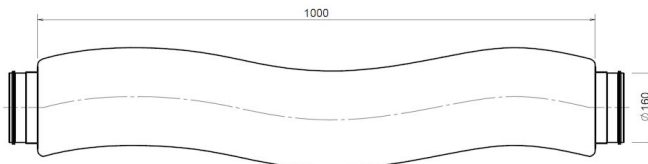

### EasyAir Geluidsdemper Flexibel 160 L=1000

## Specificaties

Artikelnummer	400480581
Producttype	Geïsoleerd kanaal
Hoofdmateriaal	Polypropyleen - Non woven
Kleur	Grijs
Wanddikte luchttoevoerbuis (mm)	25
Netto gewicht (kg)	1,3

## Afmetingen

Dn inwendig (mm)	159
Dn uitwendig (mm)	209
Afmetingen (l x b x h mm)	1000 x 209 x 209