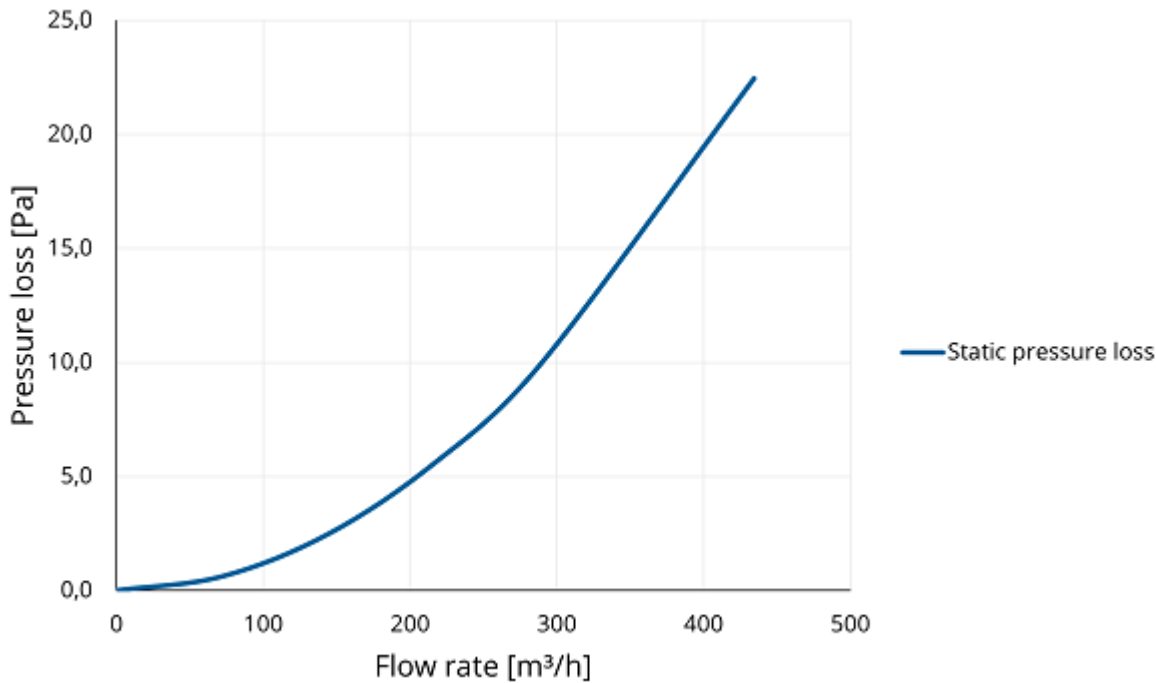

Grafiek

Pressure loss

Tabel

Flow velocity pressure table

Flow rate			Static pressure loss [Pa]
[m/s]	[m³/h]	[l/s]	
0	0	0	0,0
1	72	20	0,6
2	145	40	2,5
3	217	60	5,6
4	290	80	10,0
6	434	121	22,5