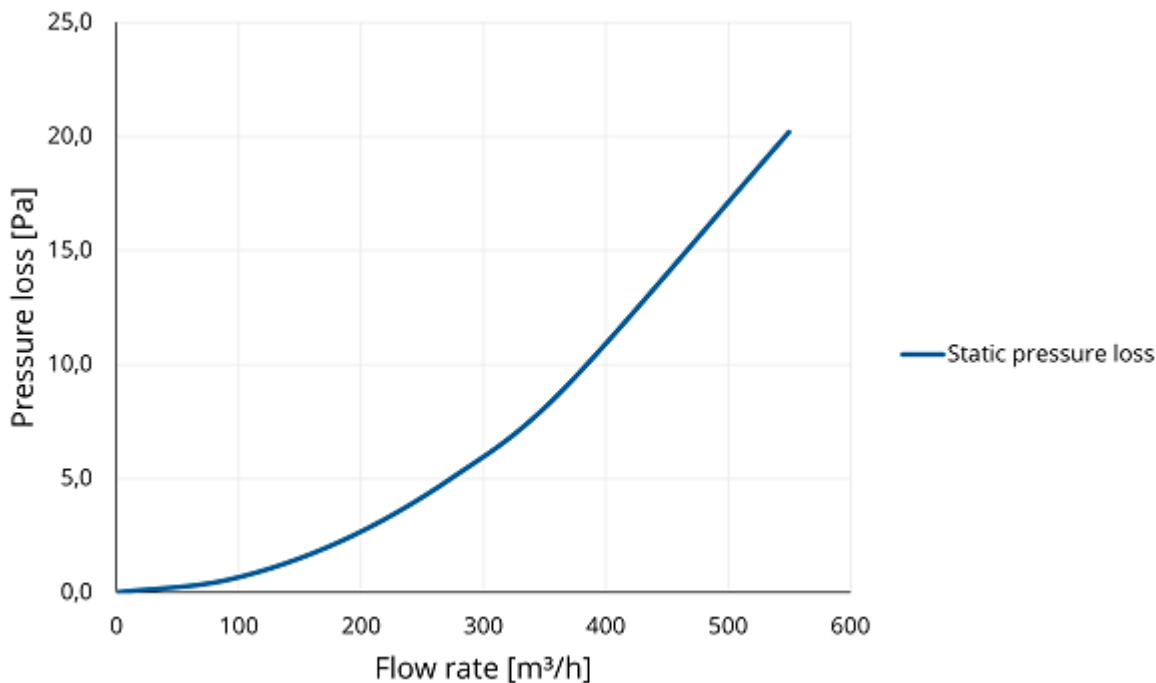

Grafiek

Pressure loss

Tabel

Flow velocity pressure table

Flow rate			Static pressure loss [Pa]
[m/s]	[m³/h]	[l/s]	
0	0	0	0,0
1	92	25	0,6
2	183	51	2,2
3	275	76	5,0
4	366	102	9,0
6	550	153	20,2