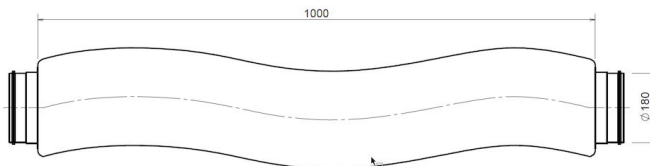

Algemene informatie

EasyAir Geluidsdemper Flexibel 180 L=1000

Specificaties

Artikelnummer	400480582
Producttype	Geïsoleerd kanaal
Hoofdmateriaal	Polypropyleen - Non woven
Kleur	Grijs
Wanddikte luchttoevoerbuis (mm)	25
Netto gewicht (kg)	1,5

Afmetingen

Dn inwendig (mm)	179
Dn uitwendig (mm)	229
Afmetingen (l x b x h mm)	1000 x 229 x 229

Toepassing

Beoogde toepassing	Geluidsreductie in ventilatiekanalen door invoegverlies.
Toevoer / afvoer	Toevoer geïsoleerd
Temperatuurbereik (°C)	-25 / +80

Technische specificaties

Maximale luchtstroom (m ³ /h)	550
ζ afvoer	-
ζ toevoer	0,93
Luchtdichtheidsklasse	2
λ Thermische geleidbaarheid (W/(m·K))	0,385
R-waarde (m ² K/W)	0,65
Brandklasse	E
Overige specificaties	Gemiddelde geluidsdemping: 23dB; Binnenslang is hydrofoob en antibacterieel; Buigradius (mm) = Dn + 25