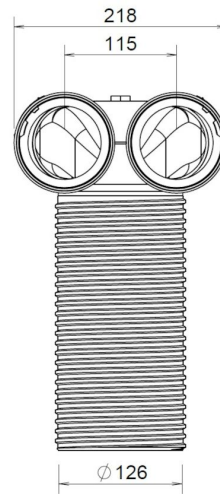

### Hybalans+ Ventielaansluitstuk 125 2x92 90°

## Specificaties

Artikelnummer	400470419
Producttype	Ventielaansluitstuk
Hoofdmateriaal	PP
Kleur	RAL-5015
Netto gewicht (kg)	0,59

## Afmetingen

Afmetingen (l x b x h mm)	210 x 218 x 357
Aansluitdiameter flexibel (mm)	92

## Technische specificaties

Maximale luchtstroom (m <sup>3</sup> /h)	100
ζ afvoer	1,90
ζ toevoer	3,50
Luchtdichtheidsklasse	2
R-waarde (m <sup>2</sup> K/W)	0
Overige specificaties	-

Ventiel aansluitstuk 125 2x92 90° met Disc ventiel