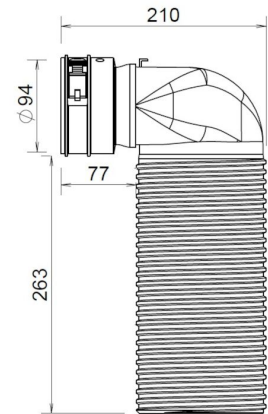

### Hybalans+ Ventielaansluitstuk 125 2x92 90°

## Specificaties

Artikelnummer	400470419
Producttype	Ventielaansluitstuk
Hoofdmateriaal	PP
Kleur	RAL-5015
Netto gewicht (kg)	0,59

## Afmetingen

Afmetingen (l x b x h mm)	210 x 218 x 357
Aansluitdiameter flexibel (mm)	92

## Technische specificaties

Maximale luchtstroom (m <sup>3</sup> /h)	100
ζ afvoer	1,90
ζ toevoer	3,50
Luchtdichtheidsklasse	2
R-waarde (m <sup>2</sup> K/W)	0
Overige specificaties	-

Ventiel aansluitstuk 125 2x92 90° met Disc ventiel