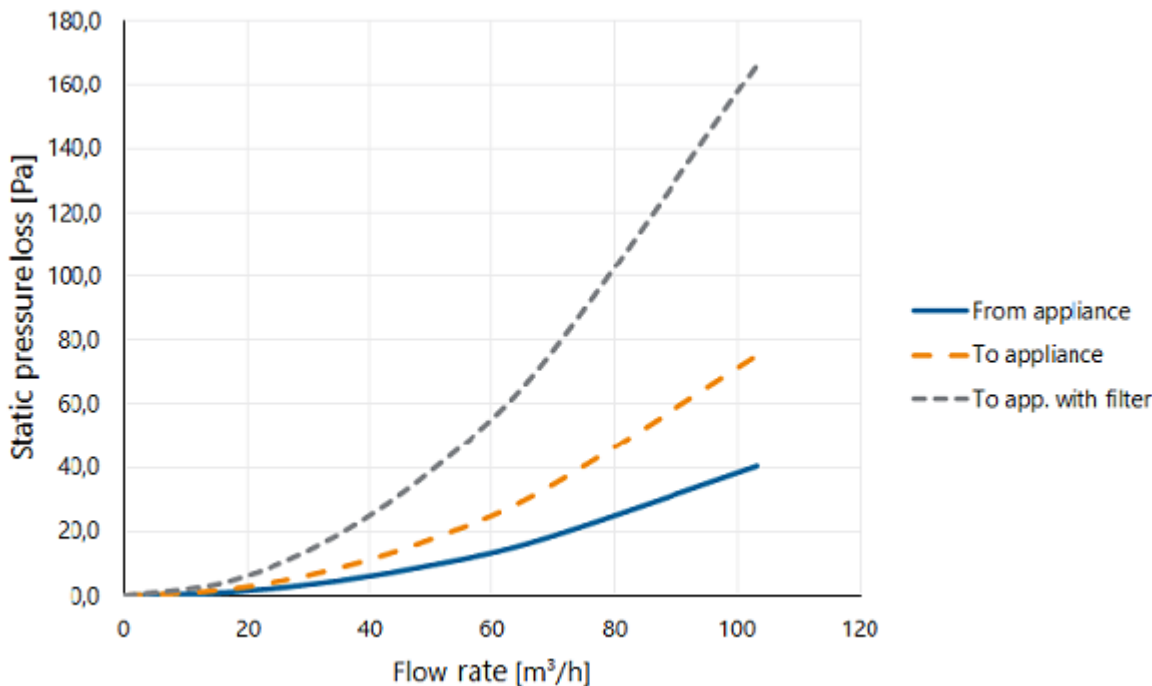

## Toepassing

Beoogde toepassing	Lucht
Toevoer / afvoer	Toevoer/afvoer
Temperatuurbereik (°C)	-25 / +80

## Technische specificaties

Maximale luchtstroom (m <sup>3</sup> /h)	100
ζ afvoer	1,90
ζ toevoer	3,50
Luchtdichtheidsklasse	2
R-waarde (m <sup>2</sup> K/W)	0
Overige specificaties	-

Ventiel aansluitstuk 125 2x92 90° met Disc ventiel

Pressure loss

Ventiel aansluitstuk 125 2x92 90° met Disc ventiel

Flow velocity pressure table

Flow rate			Static pressure loss		
[m/s]	[m³/h]	[l/s]	From appliance [Pa]	To appliance [Pa]	To app. with filter [Pa]
0	0	0	0,0	0,0	0,0
1	17	5	1,1	2,1	4,6
2	34	10	4,5	8,4	18,5
3	52	14	10,1	18,8	41,6
4	69	19	18,0	33,5	73,9
6	103	29	40,5	75,3	166,3