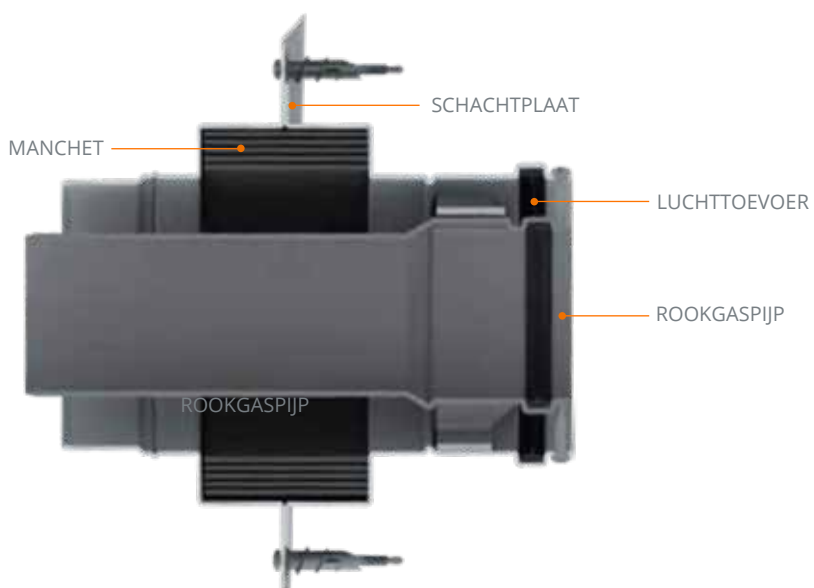

60
minuten
brandwerend

SCHACHTAANSLUITING MET GEÏNTEGREERD BRANDMANCHET

INNOVATIVE
PARTNER

Burgerhout®

BRANDVEILIGE SCHACHTAANSLUITING

De unieke oplossing met geïntegreerd brandmanchet

Nieuw!

- Unieke Burgerhout-oplossing: een schachtaansluiting met geïntegreerd brandmanchet. Geschikt voor kunststof Flex- en concentrische systemen
- 60 minuten brandwerend op de schachtwand
- Zeer snel te monteren

Schachtaansluiting met brandmanchet

Type

80/125 Star
80/125 Flex

60/100 Star
60/100 Flex

art. nr

40 047 **0141**

40 047 **0143**

40 047 **0140**

40 047 **0142**

Moeiteloos zorgen voor maximale veiligheid

- Het geïntegreerde brandmanchet voorkomt het doorslaan van een woningbrand naar de schacht
- Bij hitte zet de manchet uit. Hij blokkeert zo de luchttoevoer en drukt de rookgasafvoer dicht
- De schachtaansluiting met brandmanchet biedt maximale veiligheid: 60 minuten brandvertragend op de schachtwand
- Beoordeeld volgens EN1366-3:2009

Snel te monteren concentrische oplossing

- Burgerhout heeft het brandmanchet op unieke wijze geïntegreerd in een concentrische schachtaansluiting
- Deze slimme oplossing is even snel te monteren als alleen een schachtaansluiting
- Vanuit de woning is een geïntegreerd brandmanchet bovendien een fraai gezicht