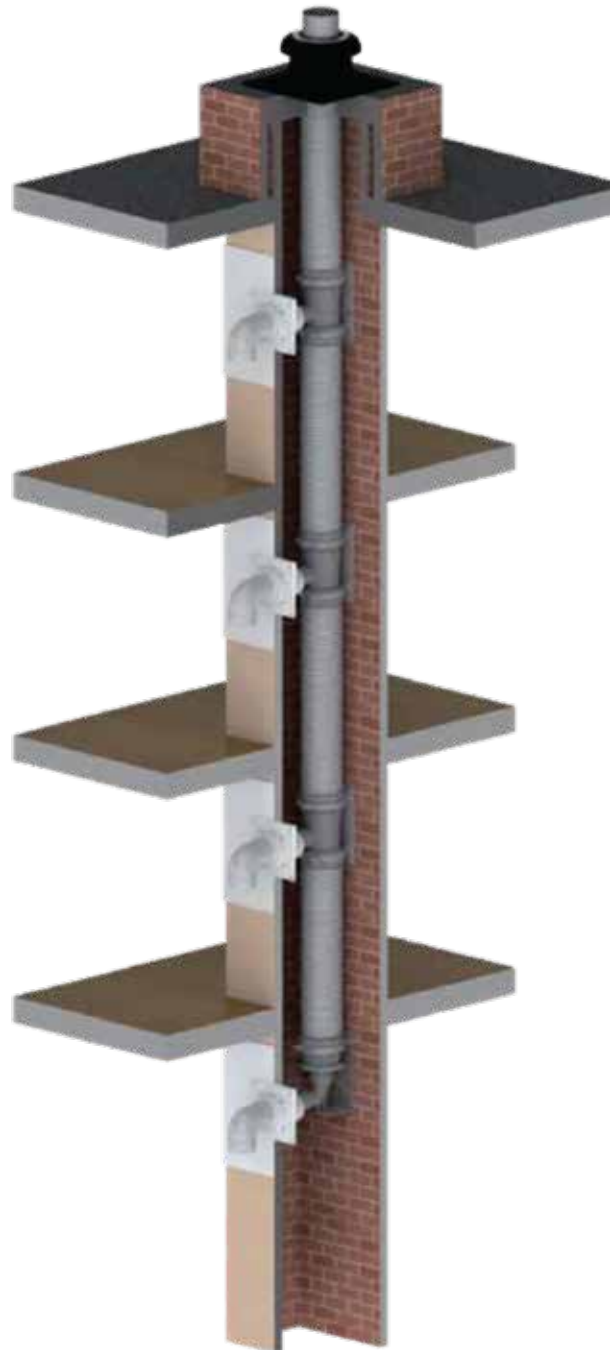

60
minuten
brandwerend

SCHACHTAANSLUITING MET GEÏNTEGREERD BRANDMANCHET

INNOVATIVE
PARTNER

Burgerhout®

BRANDVEILIGE SCHACHTAANSLUITING

De unieke oplossing met geïntegreerd brandmanchet

Nieuw!

- Unieke Burgerhout-oplossing: een schachtaansluiting met geïntegreerd brandmanchet. Geschikt voor kunststof Flex- en concentrische systemen
- 60 minuten brandwerend op de schachtwand
- Zeer snel te monteren

Schachtaansluiting met brandmanchet

Type

80/125 Star
80/125 Flex

60/100 Star
60/100 Flex

art. nr

40 047 **0141**

40 047 **0143**

40 047 **0140**

40 047 **0142**

Moeiteloos zorgen voor maximale veiligheid

- Het geïntegreerde brandmanchet voorkomt het doorslaan van een woningbrand naar de schacht
- Bij hitte zet de manchet uit. Hij blokkeert zo de luchttoevoer en drukt de rookgasafvoer dicht
- De schachtaansluiting met brandmanchet biedt maximale veiligheid: 60 minuten brandvertragend op de schachtwand
- Beoordeeld volgens EN1366-3:2009

Snel te monteren concentrische oplossing

- Burgerhout heeft het brandmanchet op unieke wijze geïntegreerd in een concentrische schachtaansluiting
- Deze slimme oplossing is even snel te monteren als alleen een schachtaansluiting
- Vanuit de woning is een geïntegreerd brandmanchet bovendien een fraai gezicht