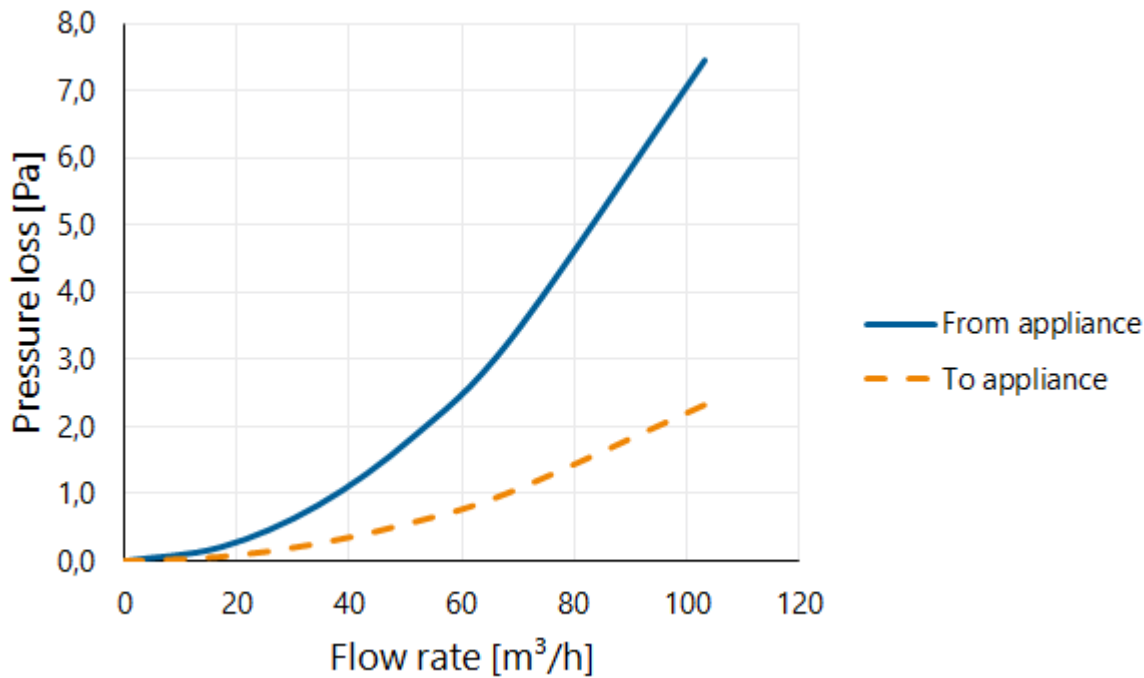

Application Insights

Intended use	Air
Supply / Extract	Supply/Extract
Temperature range (°C)	-25 / +80

Technical Specifications

Maximum air flow (m ³ /h)	45
ζ extract	0,29
ζ supply	0,09
Air Tightness Class	2
R-value (m ² K/W)	0
Other specifications	-

Graph

Pressure loss

Table

Flow velocity pressure table

Flow rate			Static pressure loss	
[m/s]	[m³/h]	[l/s]	From appliance [Pa]	To appliance [Pa]
0	0	0	0,0	0,0
1	17	5	0,2	0,1
2	34	10	0,8	0,3
3	52	14	1,9	0,6
4	69	19	3,3	1,0
6	103	29	7,5	2,3